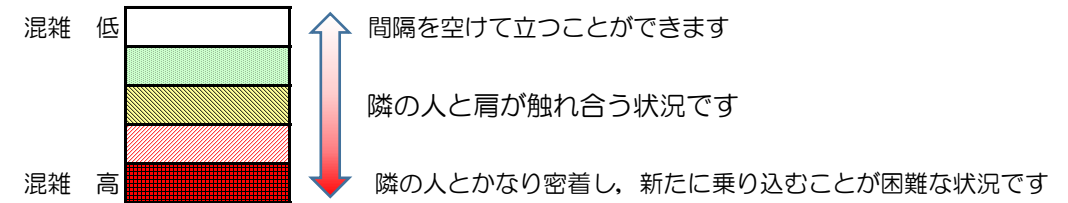

七隈線（橋本方面）の混雑状況

■令和3年1月8日(金)のご利用状況をもとに作成しています。

混雑状況の目安

(橋本方面)	天神南 ↳ 渡辺通	渡辺通 ↳ 薬院	薬院 ↳ 薬院大通	薬院大通 ↳ 桜坂	桜坂 ↳ 六本松	六本松 ↳ 別府	別府 ↳ 茶山	茶山 ↳ 金山	金山 ↳ 七隈	七隈 ↳ 福大前	福大前 ↳ 梅林	梅林 ↳ 野芥	野芥 ↳ 賀茂	賀茂 ↳ 次郎丸	次郎丸 ↳ 橋本
16:00 - 16:15															
16:15 - 16:30															
16:30 - 16:45															
16:45 - 17:00															
17:00 - 17:15															
17:15 - 17:30															
17:30 - 17:45		低	中	中	中	低									
17:45 - 18:00		低	中	中	中	低									
18:00 - 18:15		低	中	中	中	低									
18:15 - 18:30		低	中	中	中	低	低								
18:30 - 18:45	低	中	高	高	中	中	低								
18:45 - 19:00	低	低	中	中	低	低		低							

※上記の混雑状況は、目安です。
※同じ時間帯でも列車毎の混雑状況には偏りがあります。

七隈線（天神南方面）の混雑状況

■ **令和3年1月8日(金)**のご利用状況をもとに作成しています。

混雑状況の目安

(天神南方面)	橋本 ↵ 次郎丸	次郎丸 ↵ 賀茂	賀茂 ↵ 野芥	野芥 ↵ 梅林	梅林 ↵ 福大前	福大前 ↵ 七隈	七隈 ↵ 金山	金山 ↵ 茶山	茶山 ↵ 別府	別府 ↵ 六本松	六本松 ↵ 桜坂	桜坂 ↵ 薬院大通	薬院大通 ↵ 薬院	薬院 ↵ 渡辺通	渡辺通 ↵ 天神南
16:00 - 16:15															
16:15 - 16:30															
16:30 - 16:45															
16:45 - 17:00															
17:00 - 17:15															
17:15 - 17:30															
17:30 - 17:45															
17:45 - 18:00															
18:00 - 18:15															
18:15 - 18:30															
18:30 - 18:45															
18:45 - 19:00															