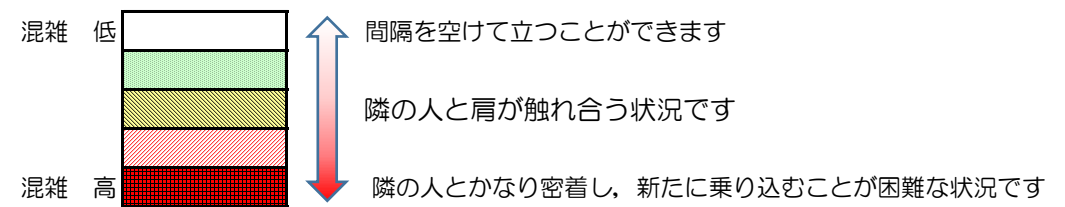

七隈線（橋本方面）の混雑状況

■令和3年1月8日(金)のご利用状況をもとに作成しています。

混雑状況の目安

(橋本方面)	天神南 ↳ 渡辺通	渡辺通 ↳ 薬院	薬院 ↳ 薬院大通	薬院大通 ↳ 桜坂	桜坂 ↳ 六本松	六本松 ↳ 別府	別府 ↳ 茶山	茶山 ↳ 金山	金山 ↳ 七隈	七隈 ↳ 福大前	福大前 ↳ 梅林	梅林 ↳ 野芥	野芥 ↳ 賀茂	賀茂 ↳ 次郎丸	次郎丸 ↳ 橋本
16:00 - 16:15															
16:15 - 16:30															
16:30 - 16:45															
16:45 - 17:00															
17:00 - 17:15															
17:15 - 17:30															
17:30 - 17:45		低	中	中	中	低									
17:45 - 18:00		低	中	中	中	低									
18:00 - 18:15		低	中	中	中	低									
18:15 - 18:30		低	中	中	中	低	低								
18:30 - 18:45	低	中	高	高	中	中	低								
18:45 - 19:00	低	低	中	中	低	低		低							

※上記の混雑状況は、目安です。
※同じ時間帯でも列車毎の混雑状況には偏りがあります。

七隈線（天神南方面）の混雑状況

■ **令和3年1月8日(金)**のご利用状況をもとに作成しています。

混雑状況の目安

(天神南方面)	橋本 ↵ 次郎丸	次郎丸 ↵ 賀茂	賀茂 ↵ 野芥	野芥 ↵ 梅林	梅林 ↵ 福大前	福大前 ↵ 七隈	七隈 ↵ 金山	金山 ↵ 茶山	茶山 ↵ 別府	別府 ↵ 六本松	六本松 ↵ 桜坂	桜坂 ↵ 薬院大通	薬院大通 ↵ 薬院	薬院 ↵ 渡辺通	渡辺通 ↵ 天神南
16:00 - 16:15															
16:15 - 16:30															
16:30 - 16:45															
16:45 - 17:00															
17:00 - 17:15															
17:15 - 17:30															
17:30 - 17:45															
17:45 - 18:00															
18:00 - 18:15															
18:15 - 18:30															
18:30 - 18:45															
18:45 - 19:00															