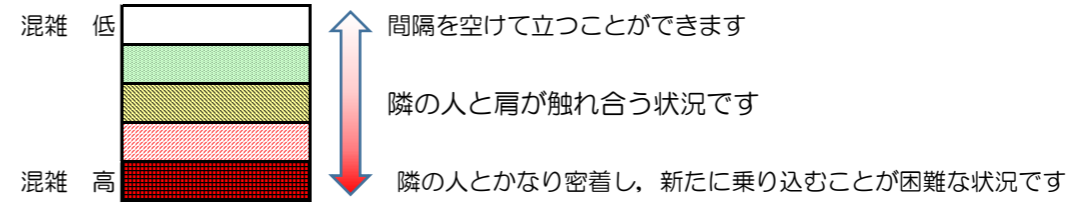

箱崎線（中洲川端方面）の混雑状況

混雑状況の目安

■ **令和3年1月7日(木)**のご利用状況をもとに作成しています。

(中洲川端方面)	貝塚 ↵ 箱崎九大前	箱崎九大前 ↵ 箱崎宮前	箱崎宮前 ↵ 馬出九大病院前	馬出九大病院前 ↵ 千代県庁口	千代県庁口 ↵ 呉服町	呉服町 ↵ 中洲川端
16:00 - 16:15						
16:15 - 16:30						
16:30 - 16:45						
16:45 - 17:00						
17:00 - 17:15						
17:15 - 17:30						
17:30 - 17:45						
17:45 - 18:00						
18:00 - 18:15						
18:15 - 18:30						
18:30 - 18:45						
18:45 - 19:00						

※上記の混雑状況は、目安です。
 ※同じ時間帯でも列車毎の混雑状況には偏りがあります。

箱崎線（貝塚方面）の混雑状況

■ **令和3年1月7日(木)**のご利用状況をもとに作成しています。

混雑状況の目安

(貝塚方面)	中洲川端 ↳ 呉服町	呉服町 ↳ 千代県庁口	千代県庁口 ↳ 馬出九大病院前	馬出九大病院前 ↳ 箱崎宮前	箱崎宮前 ↳ 箱崎九大前	箱崎九大前 ↳ 貝塚
16:00 - 16:15						
16:15 - 16:30						
16:30 - 16:45						
16:45 - 17:00						
17:00 - 17:15						
17:15 - 17:30						
17:30 - 17:45						
17:45 - 18:00						
18:00 - 18:15						
18:15 - 18:30						
18:30 - 18:45						
18:45 - 19:00						