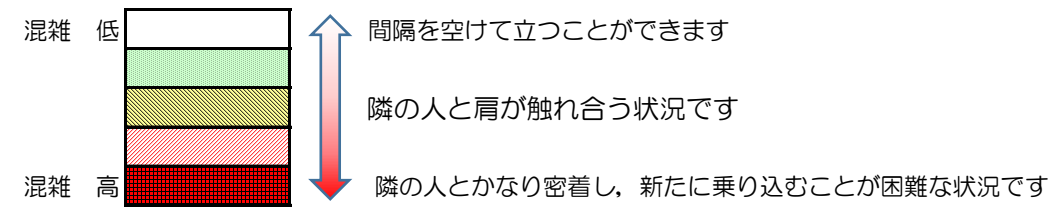

七隈線（橋本方面）の混雑状況

■ **令和3年1月7日(木)**のご利用状況をもとに作成しています。

混雑状況の目安

(橋本方面)	天神南 ↵ 渡辺通	渡辺通 ↵ 薬院	薬院 ↵ 薬院大通	薬院大通 ↵ 桜坂	桜坂 ↵ 六本松	六本松 ↵ 別府	別府 ↵ 茶山	茶山 ↵ 金山	金山 ↵ 七隈	七隈 ↵ 福大前	福大前 ↵ 梅林	梅林 ↵ 野芥	野芥 ↵ 賀茂	賀茂 ↵ 次郎丸	次郎丸 ↵ 橋本
7:00 - 7:15															
7:15 - 7:30															
7:30 - 7:45															
7:45 - 8:00															
8:00 - 8:15															
8:15 - 8:30															
8:30 - 8:45															
8:45 - 9:00															
9:00 - 9:15															
9:15 - 9:30															
9:30 - 9:45															
9:45 - 10:00															

※上記の混雑状況は、目安です。
 ※同じ時間帯でも列車毎の混雑状況には偏りがあります。

七隈線（天神南方面）の混雑状況

■ **令和3年1月7日(木)**のご利用状況をもとに作成しています。

混雑状況の目安

(天神南方面)	橋本 ↵ 次郎丸	次郎丸 ↵ 賀茂	賀茂 ↵ 野芥	野芥 ↵ 梅林	梅林 ↵ 福大前	福大前 ↵ 七隈	七隈 ↵ 金山	金山 ↵ 茶山	茶山 ↵ 別府	別府 ↵ 六本松	六本松 ↵ 桜坂	桜坂 ↵ 薬院大通	薬院大通 ↵ 薬院	薬院 ↵ 渡辺通	渡辺通 ↵ 天神南
7:00 - 7:15															
7:15 - 7:30												Low	Low		
7:30 - 7:45									Low	Low	Medium	Medium	Medium	Low	
7:45 - 8:00								Low	Low	Low	Medium	Medium	Medium	Low	
8:00 - 8:15							Low	Low	Low	Medium	Medium	Medium	Medium	Low	
8:15 - 8:30							Low	Low	Low	Medium	Medium	Medium	Medium	Low	
8:30 - 8:45												Low	Low		
8:45 - 9:00															
9:00 - 9:15															
9:15 - 9:30															
9:30 - 9:45															
9:45 - 10:00															