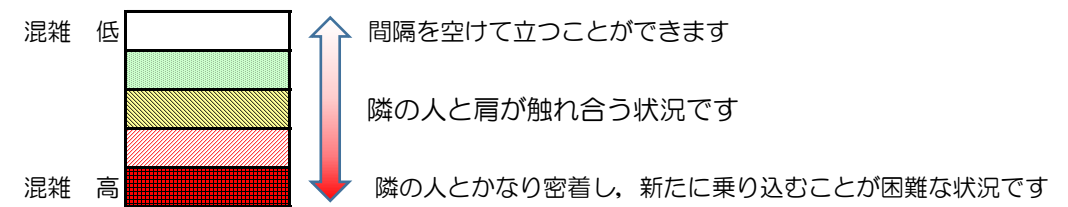

七隈線（天神南方面）の混雑状況

■ **令和3年1月7日(木)**のご利用状況をもとに作成しています。

混雑状況の目安

(天神南方面)	橋本 ↵ 次郎丸	次郎丸 ↵ 賀茂	賀茂 ↵ 野芥	野芥 ↵ 梅林	梅林 ↵ 福大前	福大前 ↵ 七隈	七隈 ↵ 金山	金山 ↵ 茶山	茶山 ↵ 別府	別府 ↵ 六本松	六本松 ↵ 桜坂	桜坂 ↵ 薬院大通	薬院大通 ↵ 薬院	薬院 ↵ 渡辺通	渡辺通 ↵ 天神南
16:00 - 16:15															
16:15 - 16:30															
16:30 - 16:45															
16:45 - 17:00															
17:00 - 17:15															
17:15 - 17:30															
17:30 - 17:45															
17:45 - 18:00															
18:00 - 18:15															
18:15 - 18:30															
18:30 - 18:45															
18:45 - 19:00															

※上記の混雑状況は、目安です。
※同じ時間帯でも列車毎の混雑状況には偏りがあります。