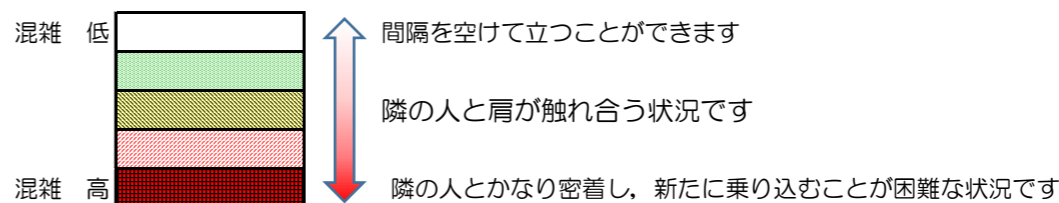

箱崎線（中洲川端方面）の混雑状況

混雑状況の目安

■ **令和3年1月5日(火)**のご利用状況をもとに作成しています。

(中洲川端方面)	貝塚 ↵ 箱崎九大前	箱崎九大前 ↵ 箱崎宮前	箱崎宮前 ↵ 馬出九大病院前	馬出九大病院前 ↵ 千代県庁口	千代県庁口 ↵ 呉服町	呉服町 ↵ 中洲川端
7:00 - 7:15						
7:15 - 7:30						
7:30 - 7:45						
7:45 - 8:00						
8:00 - 8:15						
8:15 - 8:30						
8:30 - 8:45						
8:45 - 9:00						
9:00 - 9:15						
9:15 - 9:30						
9:30 - 9:45						
9:45 - 10:00						

※上記の混雑状況は、目安です。
 ※同じ時間帯でも列車毎の混雑状況には偏りがあります。

箱崎線（貝塚方面）の混雑状況

■ **令和3年1月5日(火)**のご利用状況をもとに作成しています。

混雑状況の目安

(貝塚方面)	中洲川端 ↳ 呉服町	呉服町 ↳ 千代県庁口	千代県庁口 ↳ 馬出九大病院前	馬出九大病院前 ↳ 箱崎宮前	箱崎宮前 ↳ 箱崎九大前	箱崎九大前 ↳ 貝塚
7:00 - 7:15						
7:15 - 7:30						
7:30 - 7:45						
7:45 - 8:00						
8:00 - 8:15						
8:15 - 8:30						
8:30 - 8:45						
8:45 - 9:00						
9:00 - 9:15						
9:15 - 9:30						
9:30 - 9:45						
9:45 - 10:00						