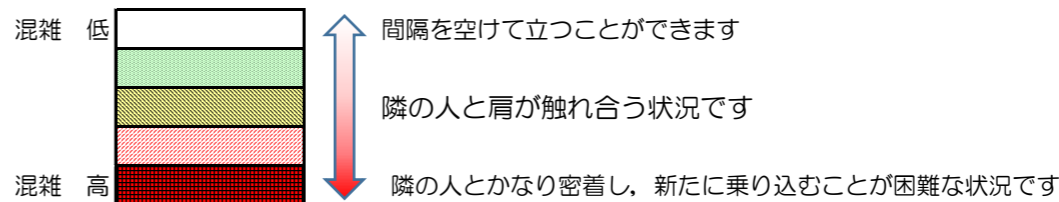

箱崎線（中洲川端方面）の混雑状況

混雑状況の目安

■ **令和3年1月5日(火)**のご利用状況をもとに作成しています。

(中洲川端方面)	貝塚 ↵ 箱崎九大前	箱崎九大前 ↵ 箱崎宮前	箱崎宮前 ↵ 馬出九大病院前	馬出九大病院前 ↵ 千代県庁口	千代県庁口 ↵ 呉服町	呉服町 ↵ 中洲川端
16:00 - 16:15						
16:15 - 16:30						
16:30 - 16:45						
16:45 - 17:00						
17:00 - 17:15						
17:15 - 17:30						
17:30 - 17:45						
17:45 - 18:00						
18:00 - 18:15						
18:15 - 18:30						
18:30 - 18:45						
18:45 - 19:00						

※上記の混雑状況は、目安です。
 ※同じ時間帯でも列車毎の混雑状況には偏りがあります。

箱崎線（貝塚方面）の混雑状況

■ **令和3年1月5日(火)**のご利用状況をもとに作成しています。

混雑状況の目安

(貝塚方面)	中洲川端 ↳ 呉服町	呉服町 ↳ 千代県庁口	千代県庁口 ↳ 馬出九大病院前	馬出九大病院前 ↳ 箱崎宮前	箱崎宮前 ↳ 箱崎九大前	箱崎九大前 ↳ 貝塚
16:00 - 16:15						
16:15 - 16:30						
16:30 - 16:45						
16:45 - 17:00						
17:00 - 17:15						
17:15 - 17:30						
17:30 - 17:45						
17:45 - 18:00						
18:00 - 18:15						
18:15 - 18:30						
18:30 - 18:45						
18:45 - 19:00						