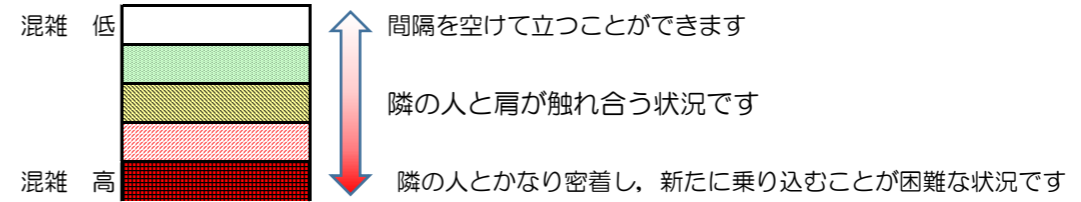

箱崎線（中洲川端方面）の混雑状況

混雑状況の目安

■ **令和3年1月5日(火)**のご利用状況をもとに作成しています。

(中洲川端方面)	貝塚 ↵ 箱崎九大前	箱崎九大前 ↵ 箱崎宮前	箱崎宮前 ↵ 馬出九大病院前	馬出九大病院前 ↵ 千代県庁口	千代県庁口 ↵ 呉服町	呉服町 ↵ 中洲川端
16:00 - 16:15						
16:15 - 16:30						
16:30 - 16:45						
16:45 - 17:00						
17:00 - 17:15						
17:15 - 17:30						
17:30 - 17:45						
17:45 - 18:00						
18:00 - 18:15						
18:15 - 18:30						
18:30 - 18:45						
18:45 - 19:00						

※上記の混雑状況は、目安です。
 ※同じ時間帯でも列車毎の混雑状況には偏りがあります。

箱崎線（貝塚方面）の混雑状況

■ **令和3年1月5日(火)**のご利用状況をもとに作成しています。

混雑状況の目安

(貝塚方面)	中洲川端 ↳ 呉服町	呉服町 ↳ 千代県庁口	千代県庁口 ↳ 馬出九大病院前	馬出九大病院前 ↳ 箱崎宮前	箱崎宮前 ↳ 箱崎九大前	箱崎九大前 ↳ 貝塚
16:00 - 16:15						
16:15 - 16:30						
16:30 - 16:45						
16:45 - 17:00						
17:00 - 17:15						
17:15 - 17:30						
17:30 - 17:45						
17:45 - 18:00						
18:00 - 18:15						
18:15 - 18:30						
18:30 - 18:45						
18:45 - 19:00						