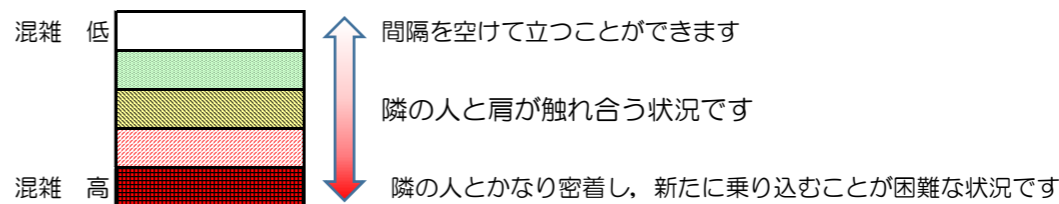

※上記の混雑状況は、目安です。

※同じ時間帯でも列車毎の混雑状況には偏りがあります。

箱崎線（貝塚方面）の混雑状況

■ **令和3年1月4日(月)**のご利用状況をもとに作成しています。

混雑状況の目安

(貝塚方面)	中洲川端 ↳ 呉服町	呉服町 ↳ 千代県庁口	千代県庁口 ↳ 馬出九大病院前	馬出九大病院前 ↳ 箱崎宮前	箱崎宮前 ↳ 箱崎九大前	箱崎九大前 ↳ 貝塚
7:00 - 7:15						
7:15 - 7:30						
7:30 - 7:45						
7:45 - 8:00						
8:00 - 8:15						
8:15 - 8:30						
8:30 - 8:45						
8:45 - 9:00						
9:00 - 9:15						
9:15 - 9:30						
9:30 - 9:45						
9:45 - 10:00						