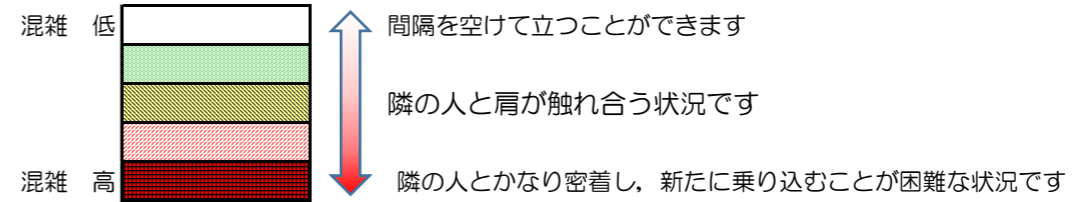

箱崎線（貝塚方面）の混雑状況

■ **令和3年1月4日(月)**のご利用状況をもとに作成しています。

混雑状況の目安

(貝塚方面)	中洲川端 ↳ 呉服町	呉服町 ↳ 千代県庁口	千代県庁口 ↳ 馬出九大病院前	馬出九大病院前 ↳ 箱崎宮前	箱崎宮前 ↳ 箱崎九大前	箱崎九大前 ↳ 貝塚
16:00 - 16:15						
16:15 - 16:30						
16:30 - 16:45						
16:45 - 17:00						
17:00 - 17:15						
17:15 - 17:30						
17:30 - 17:45						
17:45 - 18:00						
18:00 - 18:15						
18:15 - 18:30						
18:30 - 18:45						
18:45 - 19:00						

※上記の混雑状況は、目安です。
※同じ時間帯でも列車毎の混雑状況には偏りがあります。