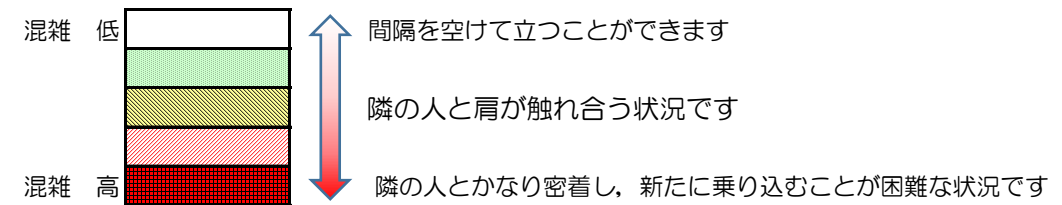

七隈線（橋本方面）の混雑状況

■ **令和3年1月4日(月)**のご利用状況をもとに作成しています。

混雑状況の目安

(橋本方面)	天神南 ↵ 渡辺通	渡辺通 ↵ 薬院	薬院 ↵ 薬院大通	薬院大通 ↵ 桜坂	桜坂 ↵ 六本松	六本松 ↵ 別府	別府 ↵ 茶山	茶山 ↵ 金山	金山 ↵ 七隈	七隈 ↵ 福大前	福大前 ↵ 梅林	梅林 ↵ 野芥	野芥 ↵ 賀茂	賀茂 ↵ 次郎丸	次郎丸 ↵ 橋本
7:00 - 7:15															
7:15 - 7:30															
7:30 - 7:45															
7:45 - 8:00															
8:00 - 8:15															
8:15 - 8:30															
8:30 - 8:45															
8:45 - 9:00															
9:00 - 9:15															
9:15 - 9:30															
9:30 - 9:45															
9:45 - 10:00															

※上記の混雑状況は、目安です。
 ※同じ時間帯でも列車毎の混雑状況には偏りがあります。

七隈線（天神南方面）の混雑状況

■ **令和3年1月4日(月)**のご利用状況をもとに作成しています。

混雑状況の目安

(天神南方面)	橋本 ↵ 次郎丸	次郎丸 ↵ 賀茂	賀茂 ↵ 野芥	野芥 ↵ 梅林	梅林 ↵ 福大前	福大前 ↵ 七隈	七隈 ↵ 金山	金山 ↵ 茶山	茶山 ↵ 別府	別府 ↵ 六本松	六本松 ↵ 桜坂	桜坂 ↵ 薬院大通	薬院大通 ↵ 薬院	薬院 ↵ 渡辺通	渡辺通 ↵ 天神南
7:00 - 7:15															
7:15 - 7:30															
7:30 - 7:45															
7:45 - 8:00															
8:00 - 8:15															
8:15 - 8:30															
8:30 - 8:45															
8:45 - 9:00															
9:00 - 9:15															
9:15 - 9:30															
9:30 - 9:45															
9:45 - 10:00															