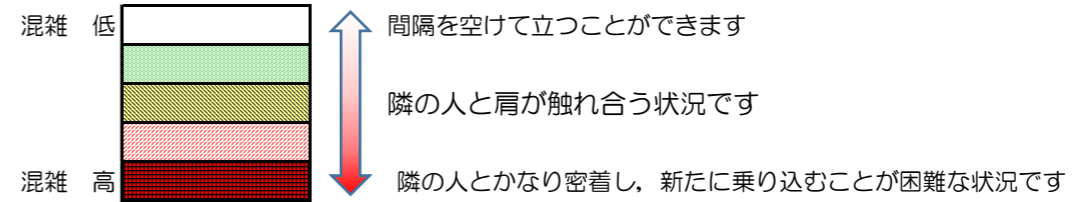

箱崎線（貝塚方面）の混雑状況

■ **令和2年12月28日(月)**のご利用状況をもとに作成しています

混雑状況の目安

(貝塚方面)	中洲川端 ↳ 呉服町	呉服町 ↳ 千代県庁口	千代県庁口 ↳ 馬出九大病院前	馬出九大病院前 ↳ 箱崎宮前	箱崎宮前 ↳ 箱崎九大前	箱崎九大前 ↳ 貝塚
16:00 - 16:15						
16:15 - 16:30						
16:30 - 16:45						
16:45 - 17:00						
17:00 - 17:15						
17:15 - 17:30						
17:30 - 17:45						
17:45 - 18:00						
18:00 - 18:15						
18:15 - 18:30						
18:30 - 18:45						
18:45 - 19:00						

※上記の混雑状況は、目安です。
※同じ時間帯でも列車毎の混雑状況には偏りがあります。