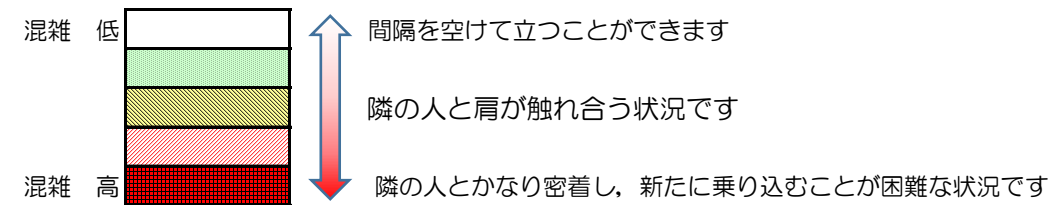

七隈線（橋本方面）の混雑状況

■ **令和2年12月28日(月)**のご利用状況をもとに作成しています。

混雑状況の目安

(橋本方面)	天神南 ↵ 渡辺通	渡辺通 ↵ 薬院	薬院 ↵ 薬院大通	薬院大通 ↵ 桜坂	桜坂 ↵ 六本松	六本松 ↵ 別府	別府 ↵ 茶山	茶山 ↵ 金山	金山 ↵ 七隈	七隈 ↵ 福大前	福大前 ↵ 梅林	梅林 ↵ 野芥	野芥 ↵ 賀茂	賀茂 ↵ 次郎丸	次郎丸 ↵ 橋本
7:00 - 7:15															
7:15 - 7:30															
7:30 - 7:45															
7:45 - 8:00															
8:00 - 8:15															
8:15 - 8:30															
8:30 - 8:45															
8:45 - 9:00															
9:00 - 9:15															
9:15 - 9:30															
9:30 - 9:45															
9:45 - 10:00															

※上記の混雑状況は、目安です。
 ※同じ時間帯でも列車毎の混雑状況には偏りがあります。

七隈線（天神南方面）の混雑状況

■ **令和2年12月28日(月)**のご利用状況をもとに作成しています。

混雑状況の目安

(天神南方面)	橋本 ↵ 次郎丸	次郎丸 ↵ 賀茂	賀茂 ↵ 野芥	野芥 ↵ 梅林	梅林 ↵ 福大前	福大前 ↵ 七隈	七隈 ↵ 金山	金山 ↵ 茶山	茶山 ↵ 別府	別府 ↵ 六本松	六本松 ↵ 桜坂	桜坂 ↵ 薬院大通	薬院大通 ↵ 薬院	薬院 ↵ 渡辺通	渡辺通 ↵ 天神南
7:00 - 7:15															
7:15 - 7:30															
7:30 - 7:45															
7:45 - 8:00															
8:00 - 8:15															
8:15 - 8:30															
8:30 - 8:45															
8:45 - 9:00															
9:00 - 9:15															
9:15 - 9:30															
9:30 - 9:45															
9:45 - 10:00															