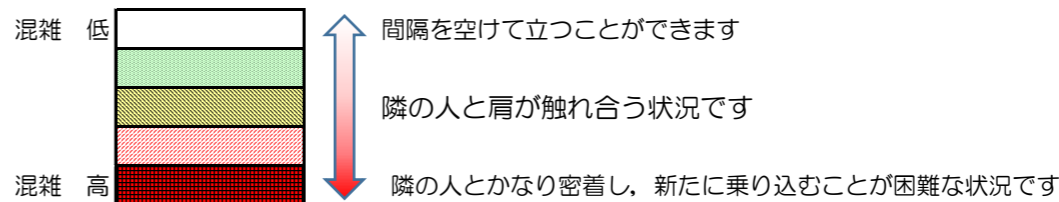

箱崎線（中洲川端方面）の混雑状況

混雑状況の目安

■ **令和2年12月25日(金)**のご利用状況をもとに作成しています

(中洲川端方面)	貝塚 ↵ 箱崎九大前	箱崎九大前 ↵ 箱崎宮前	箱崎宮前 ↵ 馬出九大病院前	馬出九大病院前 ↵ 千代県庁口	千代県庁口 ↵ 呉服町	呉服町 ↵ 中洲川端
16:00 - 16:15						
16:15 - 16:30						
16:30 - 16:45						
16:45 - 17:00						
17:00 - 17:15						
17:15 - 17:30						
17:30 - 17:45						
17:45 - 18:00						
18:00 - 18:15						
18:15 - 18:30						
18:30 - 18:45						
18:45 - 19:00						

※上記の混雑状況は、目安です。
 ※同じ時間帯でも列車毎の混雑状況には偏りがあります。

箱崎線（貝塚方面）の混雑状況

混雑状況の目安

■令和2年12月25日(金)のご利用状況をもとに作成しています

(貝塚方面)	中洲川端 ↳ 呉服町	呉服町 ↳ 千代県庁口	千代県庁口 ↳ 馬出九大病院前	馬出九大病院前 ↳ 箱崎宮前	箱崎宮前 ↳ 箱崎九大前	箱崎九大前 ↳ 貝塚
16:00 - 16:15						
16:15 - 16:30						
16:30 - 16:45						
16:45 - 17:00						
17:00 - 17:15						
17:15 - 17:30						
17:30 - 17:45						
17:45 - 18:00						
18:00 - 18:15						
18:15 - 18:30						
18:30 - 18:45						
18:45 - 19:00						