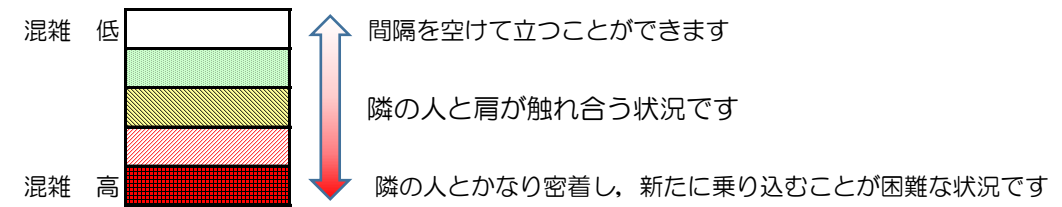

七隈線（橋本方面）の混雑状況

■ **令和2年12月25日(金)**のご利用状況をもとに作成しています。

混雑状況の目安

(橋本方面)	天神南 ↵ 渡辺通	渡辺通 ↵ 薬院	薬院 ↵ 薬院大通	薬院大通 ↵ 桜坂	桜坂 ↵ 六本松	六本松 ↵ 別府	別府 ↵ 茶山	茶山 ↵ 金山	金山 ↵ 七隈	七隈 ↵ 福大前	福大前 ↵ 梅林	梅林 ↵ 野芥	野芥 ↵ 賀茂	賀茂 ↵ 次郎丸	次郎丸 ↵ 橋本
7:00 - 7:15															
7:15 - 7:30															
7:30 - 7:45															
7:45 - 8:00															
8:00 - 8:15															
8:15 - 8:30															
8:30 - 8:45															
8:45 - 9:00															
9:00 - 9:15															
9:15 - 9:30															
9:30 - 9:45															
9:45 - 10:00															

※上記の混雑状況は、目安です。
 ※同じ時間帯でも列車毎の混雑状況には偏りがあります。

七隈線（天神南方面）の混雑状況

■ **令和2年12月25日(金)**のご利用状況をもとに作成しています。

混雑状況の目安

(天神南方面)	橋本 ↵ 次郎丸	次郎丸 ↵ 賀茂	賀茂 ↵ 野芥	野芥 ↵ 梅林	梅林 ↵ 福大前	福大前 ↵ 七隈	七隈 ↵ 金山	金山 ↵ 茶山	茶山 ↵ 別府	別府 ↵ 六本松	六本松 ↵ 桜坂	桜坂 ↵ 薬院大通	薬院大通 ↵ 薬院	薬院 ↵ 渡辺通	渡辺通 ↵ 天神南
7:00 - 7:15															
7:15 - 7:30															
7:30 - 7:45										Low	Low	Low	Low		
7:45 - 8:00										Low	Low	Low	Low		
8:00 - 8:15										Low	Low	Low	Low	Low	
8:15 - 8:30								Low	Low	Low	Low	Low	Low	Low	
8:30 - 8:45															
8:45 - 9:00															
9:00 - 9:15															
9:15 - 9:30															
9:30 - 9:45															
9:45 - 10:00															