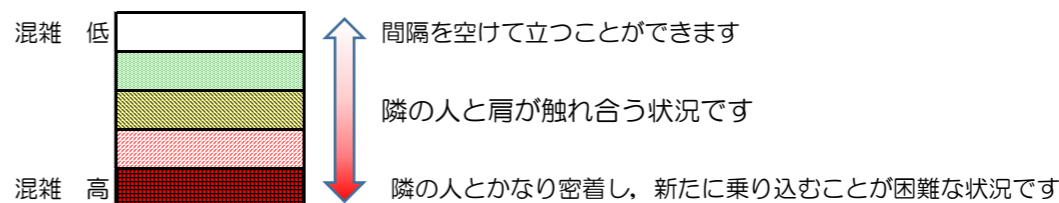

箱崎線（貝塚方面）の混雑状況

混雑状況の目安

■ **令和2年12月24日(木)**のご利用状況をもとに作成しています

(貝塚方面)	中洲川端 ↳ 呉服町	呉服町 ↳ 千代県庁口	千代県庁口 ↳ 馬出九大病院前	馬出九大病院前 ↳ 箱崎宮前	箱崎宮前 ↳ 箱崎九大前	箱崎九大前 ↳ 貝塚
16:00 - 16:15						
16:15 - 16:30						
16:30 - 16:45						
16:45 - 17:00						
17:00 - 17:15						
17:15 - 17:30						
17:30 - 17:45						
17:45 - 18:00						
18:00 - 18:15						
18:15 - 18:30						
18:30 - 18:45						
18:45 - 19:00						

※上記の混雑状況は、目安です。
※同じ時間帯でも列車毎の混雑状況には偏りがあります。