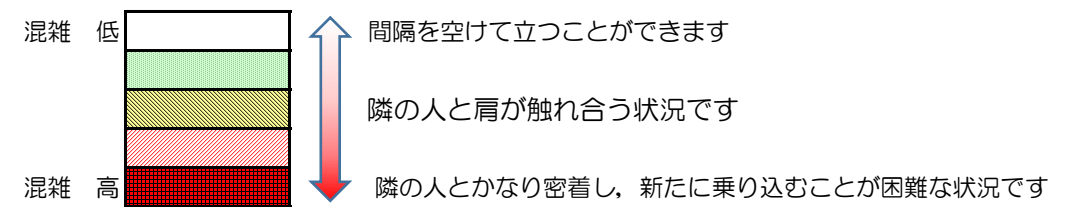

七隈線（橋本方面）の混雑状況

■ **令和2年12月24日(木)**のご利用状況をもとに作成しています。

混雑状況の目安

(橋本方面)	天神南 ↳ 渡辺通	渡辺通 ↳ 薬院	薬院 ↳ 薬院大通	薬院大通 ↳ 桜坂	桜坂 ↳ 六本松	六本松 ↳ 別府	別府 ↳ 茶山	茶山 ↳ 金山	金山 ↳ 七隈	七隈 ↳ 福大前	福大前 ↳ 梅林	梅林 ↳ 野芥	野芥 ↳ 賀茂	賀茂 ↳ 次郎丸	次郎丸 ↳ 橋本
16:00 - 16:15															
16:15 - 16:30															
16:30 - 16:45															
16:45 - 17:00															
17:00 - 17:15															
17:15 - 17:30															
17:30 - 17:45			低	低	低										
17:45 - 18:00			低	低	低										
18:00 - 18:15			低	低	低	低									
18:15 - 18:30		低	低	低	低	低									
18:30 - 18:45	低	低	中	中	中	低	低								
18:45 - 19:00		低	低	低	低										

※上記の混雑状況は、目安です。
 ※同じ時間帯でも列車毎の混雑状況には偏りがあります。

七隈線（天神南方面）の混雑状況

■ **令和2年12月24日(木)**のご利用状況をもとに作成しています。

混雑状況の目安

(天神南方面)	橋本 ↵ 次郎丸	次郎丸 ↵ 賀茂	賀茂 ↵ 野芥	野芥 ↵ 梅林	梅林 ↵ 福大前	福大前 ↵ 七隈	七隈 ↵ 金山	金山 ↵ 茶山	茶山 ↵ 別府	別府 ↵ 六本松	六本松 ↵ 桜坂	桜坂 ↵ 薬院大通	薬院大通 ↵ 薬院	薬院 ↵ 渡辺通	渡辺通 ↵ 天神南
16:00 - 16:15															
16:15 - 16:30															
16:30 - 16:45															
16:45 - 17:00															
17:00 - 17:15															
17:15 - 17:30															
17:30 - 17:45															
17:45 - 18:00															
18:00 - 18:15															
18:15 - 18:30															
18:30 - 18:45															
18:45 - 19:00															