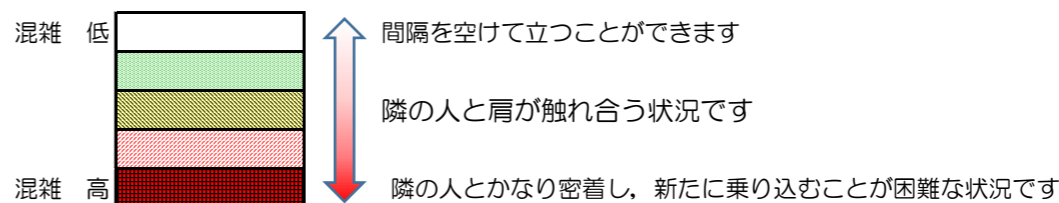

箱崎線（中洲川端方面）の混雑状況

混雑状況の目安

■ **令和2年12月23日(水)**のご利用状況をもとに作成しています

(中洲川端方面)	貝塚 ↵ 箱崎九大前	箱崎九大前 ↵ 箱崎宮前	箱崎宮前 ↵ 馬出九大病院前	馬出九大病院前 ↵ 千代県庁口	千代県庁口 ↵ 呉服町	呉服町 ↵ 中洲川端
7:00 - 7:15						
7:15 - 7:30						
7:30 - 7:45						
7:45 - 8:00						
8:00 - 8:15						
8:15 - 8:30						
8:30 - 8:45						
8:45 - 9:00						
9:00 - 9:15						
9:15 - 9:30						
9:30 - 9:45						
9:45 - 10:00						

※上記の混雑状況は、目安です。
 ※同じ時間帯でも列車毎の混雑状況には偏りがあります。

箱崎線（貝塚方面）の混雑状況

■ **令和2年12月23日(水)**のご利用状況をもとに作成しています

混雑状況の目安

(貝塚方面)	中洲川端 ↳ 呉服町	呉服町 ↳ 千代県庁口	千代県庁口 ↳ 馬出九大病院前	馬出九大病院前 ↳ 箱崎宮前	箱崎宮前 ↳ 箱崎九大前	箱崎九大前 ↳ 貝塚
7:00 - 7:15						
7:15 - 7:30						
7:30 - 7:45						
7:45 - 8:00						
8:00 - 8:15						
8:15 - 8:30						
8:30 - 8:45						
8:45 - 9:00						
9:00 - 9:15						
9:15 - 9:30						
9:30 - 9:45						
9:45 - 10:00						