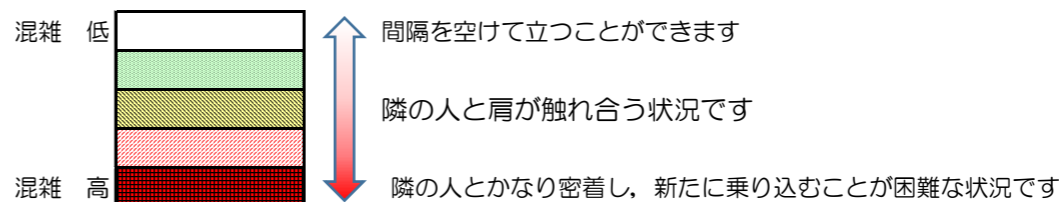

箱崎線（中洲川端方面）の混雑状況

混雑状況の目安

■ **令和2年12月23日(水)**のご利用状況をもとに作成しています

(中洲川端方面)	貝塚 ↵ 箱崎九大前	箱崎九大前 ↵ 箱崎宮前	箱崎宮前 ↵ 馬出九大病院前	馬出九大病院前 ↵ 千代県庁口	千代県庁口 ↵ 呉服町	呉服町 ↵ 中洲川端
16:00 - 16:15						
16:15 - 16:30						
16:30 - 16:45						
16:45 - 17:00						
17:00 - 17:15						
17:15 - 17:30						
17:30 - 17:45						
17:45 - 18:00						
18:00 - 18:15						
18:15 - 18:30						
18:30 - 18:45						
18:45 - 19:00						

※上記の混雑状況は、目安です。
 ※同じ時間帯でも列車毎の混雑状況には偏りがあります。

箱崎線（貝塚方面）の混雑状況

混雑状況の目安

■令和2年12月23日(水)のご利用状況をもとに作成しています

(貝塚方面)	中洲川端 ↳ 呉服町	呉服町 ↳ 千代県庁口	千代県庁口 ↳ 馬出九大病院前	馬出九大病院前 ↳ 箱崎宮前	箱崎宮前 ↳ 箱崎九大前	箱崎九大前 ↳ 貝塚
16:00 - 16:15						
16:15 - 16:30						
16:30 - 16:45						
16:45 - 17:00						
17:00 - 17:15						
17:15 - 17:30						
17:30 - 17:45						
17:45 - 18:00						
18:00 - 18:15						
18:15 - 18:30						
18:30 - 18:45						
18:45 - 19:00						