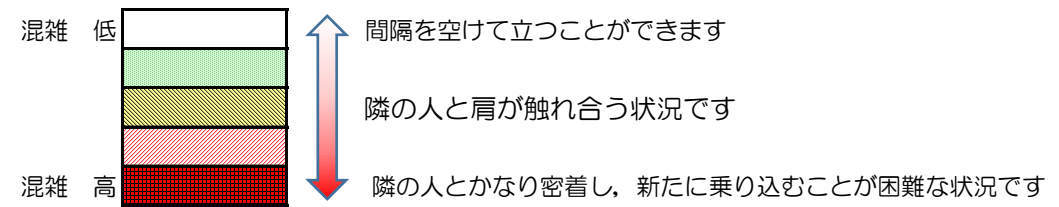

七隈線（天神南方面）の混雑状況

■ **令和2年12月23日(水)**のご利用状況をもとに作成しています。

混雑状況の目安

(天神南方面)	橋本 ↵ 次郎丸	次郎丸 ↵ 賀茂	賀茂 ↵ 野芥	野芥 ↵ 梅林	梅林 ↵ 福大前	福大前 ↵ 七隈	七隈 ↵ 金山	金山 ↵ 茶山	茶山 ↵ 別府	別府 ↵ 六本松	六本松 ↵ 桜坂	桜坂 ↵ 薬院大通	薬院大通 ↵ 薬院	薬院 ↵ 渡辺通	渡辺通 ↵ 天神南
7:00 - 7:15															
7:15 - 7:30												Low	Low		
7:30 - 7:45									Low	Low	Medium	Medium			
7:45 - 8:00									Low	Low	Low	Low			
8:00 - 8:15									Low	Low	Medium	Medium	Medium	Low	
8:15 - 8:30									Low	Low	Medium	Medium	Medium	Low	
8:30 - 8:45															
8:45 - 9:00															
9:00 - 9:15															
9:15 - 9:30															
9:30 - 9:45															
9:45 - 10:00															

※上記の混雑状況は、目安です。
※同じ時間帯でも列車毎の混雑状況には偏りがあります。