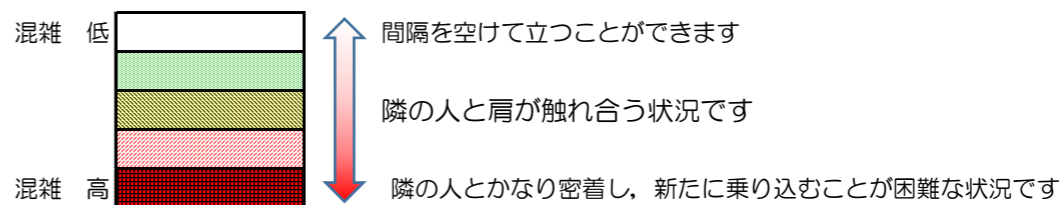

箱崎線（貝塚方面）の混雑状況

混雑状況の目安

■ **令和2年12月22日(火)**のご利用状況をもとに作成しています

(貝塚方面)	中洲川端 ↳ 呉服町	呉服町 ↳ 千代県庁口	千代県庁口 ↳ 馬出九大病院前	馬出九大病院前 ↳ 箱崎宮前	箱崎宮前 ↳ 箱崎九大前	箱崎九大前 ↳ 貝塚
16:00 - 16:15						
16:15 - 16:30						
16:30 - 16:45						
16:45 - 17:00						
17:00 - 17:15						
17:15 - 17:30						
17:30 - 17:45						
17:45 - 18:00						
18:00 - 18:15						
18:15 - 18:30						
18:30 - 18:45						
18:45 - 19:00						

※上記の混雑状況は、目安です。
※同じ時間帯でも列車毎の混雑状況には偏りがあります。