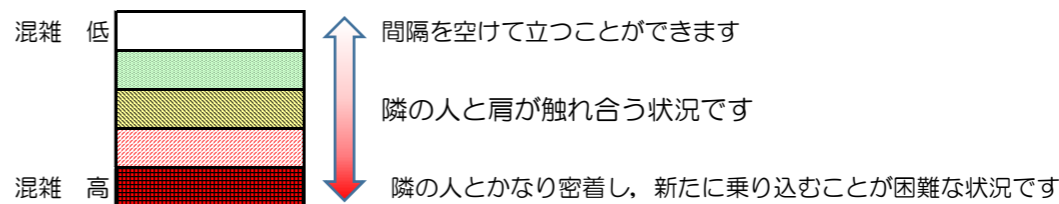

箱崎線（中洲川端方面）の混雑状況

混雑状況の目安

■ **令和2年12月21日(月)**のご利用状況をもとに作成しています

(中洲川端方面)	貝塚 ↵ 箱崎九大前	箱崎九大前 ↵ 箱崎宮前	箱崎宮前 ↵ 馬出九大病院前	馬出九大病院前 ↵ 千代県庁口	千代県庁口 ↵ 呉服町	呉服町 ↵ 中洲川端
7:00 - 7:15						
7:15 - 7:30						
7:30 - 7:45						
7:45 - 8:00						
8:00 - 8:15						
8:15 - 8:30						
8:30 - 8:45						
8:45 - 9:00						
9:00 - 9:15						
9:15 - 9:30						
9:30 - 9:45						
9:45 - 10:00						

※上記の混雑状況は、目安です。
 ※同じ時間帯でも列車毎の混雑状況には偏りがあります。

箱崎線（貝塚方面）の混雑状況

■ **令和2年12月21日(月)**のご利用状況をもとに作成しています

混雑状況の目安

(貝塚方面)	中洲川端 ↳ 呉服町	呉服町 ↳ 千代県庁口	千代県庁口 ↳ 馬出九大病院前	馬出九大病院前 ↳ 箱崎宮前	箱崎宮前 ↳ 箱崎九大前	箱崎九大前 ↳ 貝塚
7:00 - 7:15						
7:15 - 7:30						
7:30 - 7:45						
7:45 - 8:00						
8:00 - 8:15						
8:15 - 8:30						
8:30 - 8:45						
8:45 - 9:00						
9:00 - 9:15						
9:15 - 9:30						
9:30 - 9:45						
9:45 - 10:00						