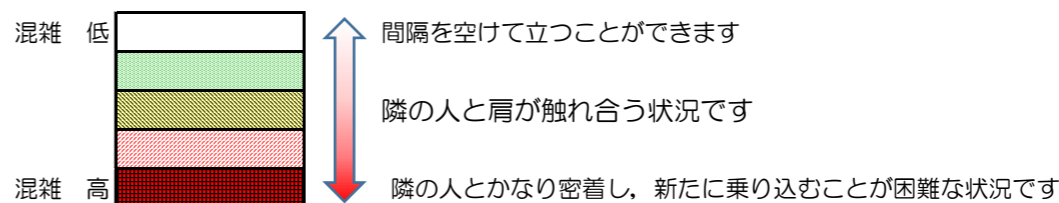

箱崎線（中洲川端方面）の混雑状況

混雑状況の目安

■ **令和2年12月21日(月)**のご利用状況をもとに作成しています

(中洲川端方面)	貝塚 ↵ 箱崎九大前	箱崎九大前 ↵ 箱崎宮前	箱崎宮前 ↵ 馬出九大病院前	馬出九大病院前 ↵ 千代県庁口	千代県庁口 ↵ 呉服町	呉服町 ↵ 中洲川端
16:00 - 16:15						
16:15 - 16:30						
16:30 - 16:45						
16:45 - 17:00						
17:00 - 17:15						
17:15 - 17:30						
17:30 - 17:45						
17:45 - 18:00						
18:00 - 18:15						
18:15 - 18:30						
18:30 - 18:45						
18:45 - 19:00						

※上記の混雑状況は、目安です。
 ※同じ時間帯でも列車毎の混雑状況には偏りがあります。

箱崎線（貝塚方面）の混雑状況

■ **令和2年12月21日(月)**のご利用状況をもとに作成しています

混雑状況の目安

(貝塚方面)	中洲川端 ↳ 呉服町	呉服町 ↳ 千代県庁口	千代県庁口 ↳ 馬出九大病院前	馬出九大病院前 ↳ 箱崎宮前	箱崎宮前 ↳ 箱崎九大前	箱崎九大前 ↳ 貝塚
16:00 - 16:15						
16:15 - 16:30						
16:30 - 16:45						
16:45 - 17:00						
17:00 - 17:15						
17:15 - 17:30						
17:30 - 17:45						
17:45 - 18:00						
18:00 - 18:15						
18:15 - 18:30						
18:30 - 18:45						
18:45 - 19:00						