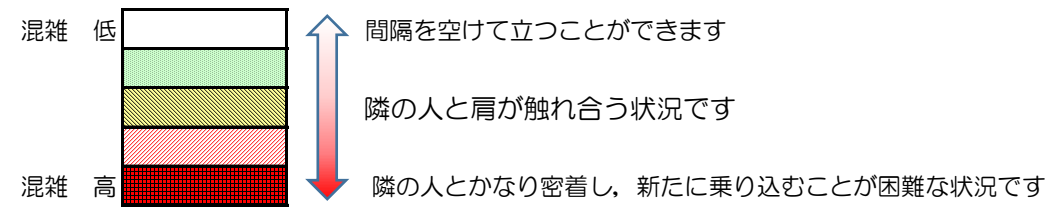

七隈線（橋本方面）の混雑状況

■ **令和2年12月21日(月)**のご利用状況をもとに作成しています。

混雑状況の目安

(橋本方面)	天神南 ↵ 渡辺通	渡辺通 ↵ 薬院	薬院 ↵ 薬院大通	薬院大通 ↵ 桜坂	桜坂 ↵ 六本松	六本松 ↵ 別府	別府 ↵ 茶山	茶山 ↵ 金山	金山 ↵ 七隈	七隈 ↵ 福大前	福大前 ↵ 梅林	梅林 ↵ 野芥	野芥 ↵ 賀茂	賀茂 ↵ 次郎丸	次郎丸 ↵ 橋本
7:00 - 7:15															
7:15 - 7:30															
7:30 - 7:45															
7:45 - 8:00															
8:00 - 8:15															
8:15 - 8:30															
8:30 - 8:45															
8:45 - 9:00															
9:00 - 9:15															
9:15 - 9:30															
9:30 - 9:45															
9:45 - 10:00															

※上記の混雑状況は、目安です。
 ※同じ時間帯でも列車毎の混雑状況には偏りがあります。

七隈線（天神南方面）の混雑状況

■ **令和2年12月21日(月)**のご利用状況をもとに作成しています。

混雑状況の目安

(天神南方面)	橋本 ↵ 次郎丸	次郎丸 ↵ 賀茂	賀茂 ↵ 野芥	野芥 ↵ 梅林	梅林 ↵ 福大前	福大前 ↵ 七隈	七隈 ↵ 金山	金山 ↵ 茶山	茶山 ↵ 別府	別府 ↵ 六本松	六本松 ↵ 桜坂	桜坂 ↵ 薬院大通	薬院大通 ↵ 薬院	薬院 ↵ 渡辺通	渡辺通 ↵ 天神南
7:00 - 7:15															
7:15 - 7:30											低	低	低		
7:30 - 7:45										低	低	中	中	低	
7:45 - 8:00										低	低	低	低		
8:00 - 8:15									低	低	中	中	中	低	
8:15 - 8:30							低	低	中	中	高	中	中	低	
8:30 - 8:45											低	低	低		
8:45 - 9:00															
9:00 - 9:15															
9:15 - 9:30															
9:30 - 9:45															
9:45 - 10:00															