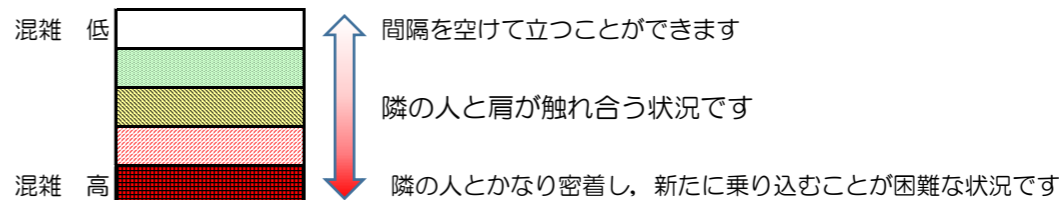

箱崎線（中洲川端方面）の混雑状況

混雑状況の目安

■ **令和2年12月18日(金)**のご利用状況をもとに作成しています

(中洲川端方面)	貝塚 ↵ 箱崎九大前	箱崎九大前 ↵ 箱崎宮前	箱崎宮前 ↵ 馬出九大病院前	馬出九大病院前 ↵ 千代県庁口	千代県庁口 ↵ 呉服町	呉服町 ↵ 中洲川端
7:00 - 7:15						
7:15 - 7:30						
7:30 - 7:45						
7:45 - 8:00						
8:00 - 8:15						
8:15 - 8:30						
8:30 - 8:45						
8:45 - 9:00						
9:00 - 9:15						
9:15 - 9:30						
9:30 - 9:45						
9:45 - 10:00						

※上記の混雑状況は、目安です。
 ※同じ時間帯でも列車毎の混雑状況には偏りがあります。

箱崎線（貝塚方面）の混雑状況

■ **令和2年12月18日(金)**のご利用状況をもとに作成しています

混雑状況の目安

(貝塚方面)	中洲川端 ↳ 呉服町	呉服町 ↳ 千代県庁口	千代県庁口 ↳ 馬出九大病院前	馬出九大病院前 ↳ 箱崎宮前	箱崎宮前 ↳ 箱崎九大前	箱崎九大前 ↳ 貝塚
7:00 - 7:15						
7:15 - 7:30						
7:30 - 7:45						
7:45 - 8:00						
8:00 - 8:15						
8:15 - 8:30						
8:30 - 8:45						
8:45 - 9:00						
9:00 - 9:15						
9:15 - 9:30						
9:30 - 9:45						
9:45 - 10:00						