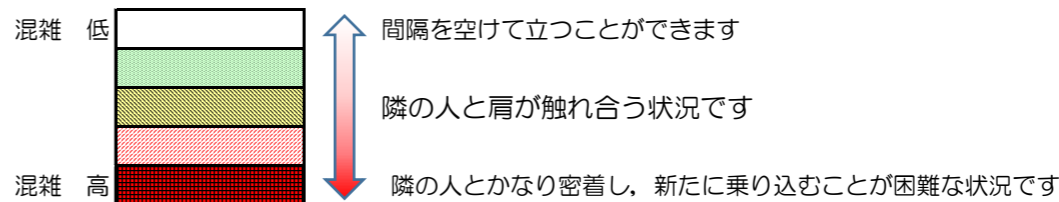

箱崎線（中洲川端方面）の混雑状況

混雑状況の目安

■ **令和2年12月18日(金)**のご利用状況をもとに作成しています

(中洲川端方面)	貝塚 ↵ 箱崎九大前	箱崎九大前 ↵ 箱崎宮前	箱崎宮前 ↵ 馬出九大病院前	馬出九大病院前 ↵ 千代県庁口	千代県庁口 ↵ 呉服町	呉服町 ↵ 中洲川端
16:00 - 16:15						
16:15 - 16:30						
16:30 - 16:45						
16:45 - 17:00						
17:00 - 17:15						
17:15 - 17:30						
17:30 - 17:45						
17:45 - 18:00						
18:00 - 18:15						
18:15 - 18:30						
18:30 - 18:45						
18:45 - 19:00						

※上記の混雑状況は、目安です。
 ※同じ時間帯でも列車毎の混雑状況には偏りがあります。

箱崎線（貝塚方面）の混雑状況

混雑状況の目安

■ **令和2年12月18日(金)**のご利用状況をもとに作成しています

(貝塚方面)	中洲川端 ↳ 呉服町	呉服町 ↳ 千代県庁口	千代県庁口 ↳ 馬出九大病院前	馬出九大病院前 ↳ 箱崎宮前	箱崎宮前 ↳ 箱崎九大前	箱崎九大前 ↳ 貝塚
16:00 - 16:15						
16:15 - 16:30						
16:30 - 16:45						
16:45 - 17:00						
17:00 - 17:15						
17:15 - 17:30						
17:30 - 17:45						
17:45 - 18:00						
18:00 - 18:15						
18:15 - 18:30						
18:30 - 18:45						
18:45 - 19:00						