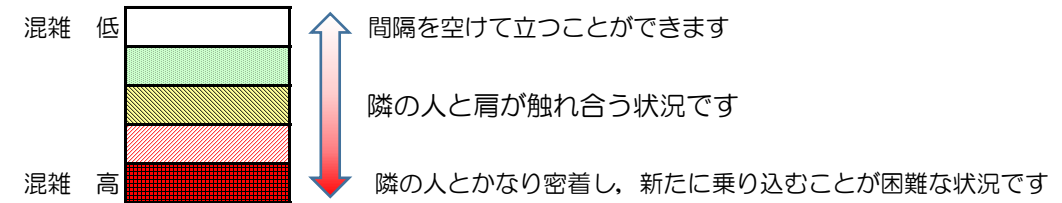

七隈線（橋本方面）の混雑状況

■ **令和2年12月18日(金)**のご利用状況をもとに作成しています。

混雑状況の目安

(橋本方面)	天神南 ↵ 渡辺通	渡辺通 ↵ 薬院	薬院 ↵ 薬院大通	薬院大通 ↵ 桜坂	桜坂 ↵ 六本松	六本松 ↵ 別府	別府 ↵ 茶山	茶山 ↵ 金山	金山 ↵ 七隈	七隈 ↵ 福大前	福大前 ↵ 梅林	梅林 ↵ 野芥	野芥 ↵ 賀茂	賀茂 ↵ 次郎丸	次郎丸 ↵ 橋本
7:00 - 7:15															
7:15 - 7:30															
7:30 - 7:45															
7:45 - 8:00															
8:00 - 8:15															
8:15 - 8:30															
8:30 - 8:45															
8:45 - 9:00															
9:00 - 9:15															
9:15 - 9:30															
9:30 - 9:45															
9:45 - 10:00															

※上記の混雑状況は、目安です。
 ※同じ時間帯でも列車毎の混雑状況には偏りがあります。

七隈線（天神南方面）の混雑状況

■ **令和2年12月18日(金)**のご利用状況をもとに作成しています。

混雑状況の目安

(天神南方面)	橋本 ↵ 次郎丸	次郎丸 ↵ 賀茂	賀茂 ↵ 野芥	野芥 ↵ 梅林	梅林 ↵ 福大前	福大前 ↵ 七隈	七隈 ↵ 金山	金山 ↵ 茶山	茶山 ↵ 別府	別府 ↵ 六本松	六本松 ↵ 桜坂	桜坂 ↵ 薬院大通	薬院大通 ↵ 薬院	薬院 ↵ 渡辺通	渡辺通 ↵ 天神南
7:00 - 7:15															
7:15 - 7:30															
7:30 - 7:45										低	低	中	低		
7:45 - 8:00										低	低	低	低		
8:00 - 8:15								低	低	中	中	中	中	低	
8:15 - 8:30								低	低	中	中	高	中	低	
8:30 - 8:45												低			
8:45 - 9:00															
9:00 - 9:15															
9:15 - 9:30															
9:30 - 9:45															
9:45 - 10:00															