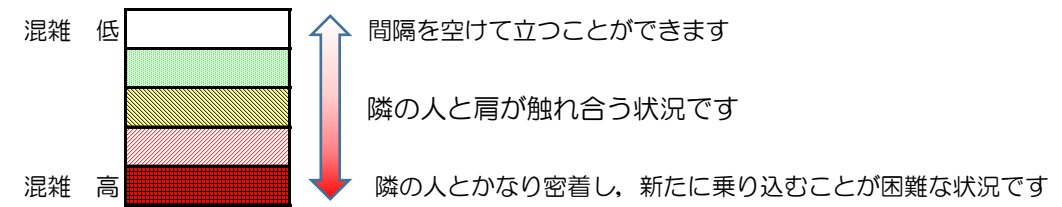

七隈線（橋本方面）の混雑状況

■ **令和2年12月18日(金)**のご利用状況をもとに作成しています。

混雑状況の目安

(橋本方面)	天神南 ↵ 渡辺通	渡辺通 ↵ 薬院	薬院 ↵ 薬院大通	薬院大通 ↵ 桜坂	桜坂 ↵ 六本松	六本松 ↵ 別府	別府 ↵ 茶山	茶山 ↵ 金山	金山 ↵ 七隈	七隈 ↵ 福大前	福大前 ↵ 梅林	梅林 ↵ 野芥	野芥 ↵ 賀茂	賀茂 ↵ 次郎丸	次郎丸 ↵ 橋本
7:00 - 7:15															
7:15 - 7:30															
7:30 - 7:45															
7:45 - 8:00															
8:00 - 8:15															
8:15 - 8:30															
8:30 - 8:45															
8:45 - 9:00															
9:00 - 9:15															
9:15 - 9:30															
9:30 - 9:45															
9:45 - 10:00															

※上記の混雑状況は、目安です。
 ※同じ時間帯でも列車毎の混雑状況には偏りがあります。

七隈線（天神南方面）の混雑状況

■ **令和2年12月18日(金)**のご利用状況をもとに作成しています。

混雑状況の目安

(天神南方面)	橋本 ↵ 次郎丸	次郎丸 ↵ 賀茂	賀茂 ↵ 野芥	野芥 ↵ 梅林	梅林 ↵ 福大前	福大前 ↵ 七隈	七隈 ↵ 金山	金山 ↵ 茶山	茶山 ↵ 別府	別府 ↵ 六本松	六本松 ↵ 桜坂	桜坂 ↵ 薬院大通	薬院大通 ↵ 薬院	薬院 ↵ 渡辺通	渡辺通 ↵ 天神南
7:00 - 7:15															
7:15 - 7:30															
7:30 - 7:45										低	低	中	低		
7:45 - 8:00										低	低	低	低		
8:00 - 8:15								低	低	中	中	中	中	低	
8:15 - 8:30								低	低	中	中	高	中	低	
8:30 - 8:45												低			
8:45 - 9:00															
9:00 - 9:15															
9:15 - 9:30															
9:30 - 9:45															
9:45 - 10:00															