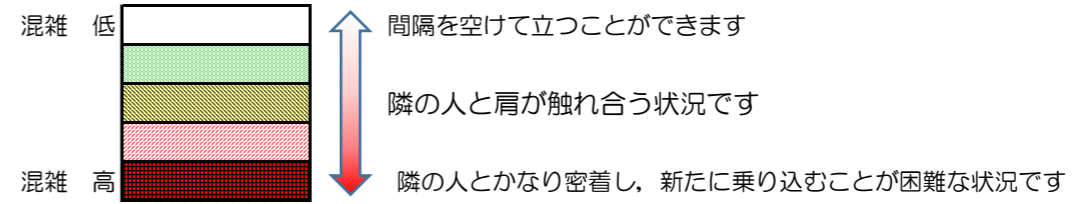

箱崎線（貝塚方面）の混雑状況

混雑状況の目安

■ **令和2年12月17日(木)**のご利用状況をもとに作成しています

(貝塚方面)	中洲川端 ↳ 呉服町	呉服町 ↳ 千代県庁口	千代県庁口 ↳ 馬出九大病院前	馬出九大病院前 ↳ 箱崎宮前	箱崎宮前 ↳ 箱崎九大前	箱崎九大前 ↳ 貝塚
7:00 - 7:15						
7:15 - 7:30						
7:30 - 7:45						
7:45 - 8:00						
8:00 - 8:15						
8:15 - 8:30						
8:30 - 8:45						
8:45 - 9:00						
9:00 - 9:15						
9:15 - 9:30						
9:30 - 9:45						
9:45 - 10:00						

※上記の混雑状況は、目安です。
※同じ時間帯でも列車毎の混雑状況には偏りがあります。