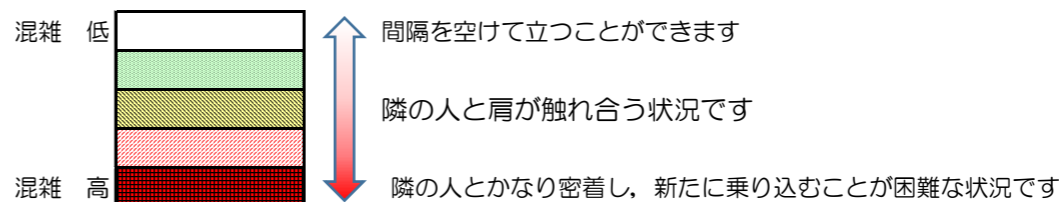

箱崎線（貝塚方面）の混雑状況

混雑状況の目安

■ **令和2年12月17日(木)**のご利用状況をもとに作成しています

(貝塚方面)	中洲川端 ↳ 呉服町	呉服町 ↳ 千代県庁口	千代県庁口 ↳ 馬出九大病院前	馬出九大病院前 ↳ 箱崎宮前	箱崎宮前 ↳ 箱崎九大前	箱崎九大前 ↳ 貝塚
16:00 - 16:15						
16:15 - 16:30						
16:30 - 16:45						
16:45 - 17:00						
17:00 - 17:15						
17:15 - 17:30						
17:30 - 17:45						
17:45 - 18:00						
18:00 - 18:15						
18:15 - 18:30						
18:30 - 18:45						
18:45 - 19:00						

※上記の混雑状況は、目安です。
※同じ時間帯でも列車毎の混雑状況には偏りがあります。