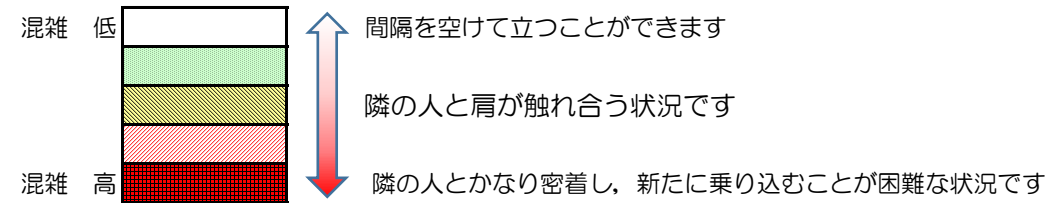

七隈線（橋本方面）の混雑状況

■ **令和2年12月17日(木)**のご利用状況をもとに作成しています。

混雑状況の目安

(橋本方面)	天神南 ↵ 渡辺通	渡辺通 ↵ 薬院	薬院 ↵ 薬院大通	薬院大通 ↵ 桜坂	桜坂 ↵ 六本松	六本松 ↵ 別府	別府 ↵ 茶山	茶山 ↵ 金山	金山 ↵ 七隈	七隈 ↵ 福大前	福大前 ↵ 梅林	梅林 ↵ 野芥	野芥 ↵ 賀茂	賀茂 ↵ 次郎丸	次郎丸 ↵ 橋本
7:00 - 7:15															
7:15 - 7:30															
7:30 - 7:45															
7:45 - 8:00															
8:00 - 8:15															
8:15 - 8:30															
8:30 - 8:45															
8:45 - 9:00															
9:00 - 9:15															
9:15 - 9:30															
9:30 - 9:45															
9:45 - 10:00															

※上記の混雑状況は、目安です。
 ※同じ時間帯でも列車毎の混雑状況には偏りがあります。

七隈線（天神南方面）の混雑状況

■ **令和2年12月17日(木)**のご利用状況をもとに作成しています。

混雑状況の目安

(天神南方面)	橋本 ↵ 次郎丸	次郎丸 ↵ 賀茂	賀茂 ↵ 野芥	野芥 ↵ 梅林	梅林 ↵ 福大前	福大前 ↵ 七隈	七隈 ↵ 金山	金山 ↵ 茶山	茶山 ↵ 別府	別府 ↵ 六本松	六本松 ↵ 桜坂	桜坂 ↵ 薬院大通	薬院大通 ↵ 薬院	薬院 ↵ 渡辺通	渡辺通 ↵ 天神南
7:00 - 7:15															
7:15 - 7:30															
7:30 - 7:45										Low	Low	Medium	Medium	Low	
7:45 - 8:00										Low	Low	Low	Low		
8:00 - 8:15								Low	Low	Medium	Medium	Medium	Medium	Low	
8:15 - 8:30								Low	Low	Low	Medium	Medium	Medium	Low	
8:30 - 8:45											Low	Low	Low		
8:45 - 9:00															
9:00 - 9:15															
9:15 - 9:30															
9:30 - 9:45															
9:45 - 10:00															