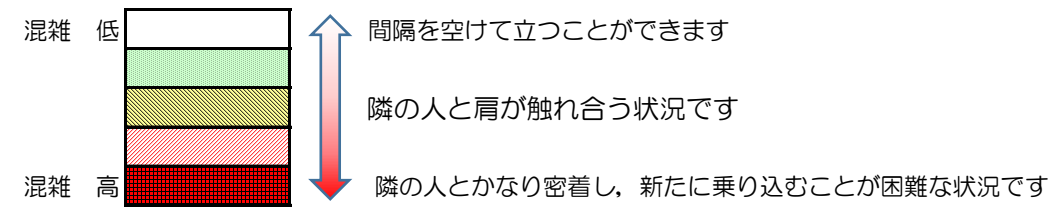

七隈線（橋本方面）の混雑状況

■ **令和2年12月17日(木)**のご利用状況をもとに作成しています。

混雑状況の目安

(橋本方面)	天神南 ↵ 渡辺通	渡辺通 ↵ 薬院	薬院 ↵ 薬院大通	薬院大通 ↵ 桜坂	桜坂 ↵ 六本松	六本松 ↵ 別府	別府 ↵ 茶山	茶山 ↵ 金山	金山 ↵ 七隈	七隈 ↵ 福大前	福大前 ↵ 梅林	梅林 ↵ 野芥	野芥 ↵ 賀茂	賀茂 ↵ 次郎丸	次郎丸 ↵ 橋本
7:00 - 7:15															
7:15 - 7:30															
7:30 - 7:45															
7:45 - 8:00															
8:00 - 8:15															
8:15 - 8:30															
8:30 - 8:45															
8:45 - 9:00															
9:00 - 9:15															
9:15 - 9:30															
9:30 - 9:45															
9:45 - 10:00															

※上記の混雑状況は、目安です。
 ※同じ時間帯でも列車毎の混雑状況には偏りがあります。

七隈線（天神南方面）の混雑状況

■ **令和2年12月17日(木)**のご利用状況をもとに作成しています。

混雑状況の目安

(天神南方面)	橋本 ↵ 次郎丸	次郎丸 ↵ 賀茂	賀茂 ↵ 野芥	野芥 ↵ 梅林	梅林 ↵ 福大前	福大前 ↵ 七隈	七隈 ↵ 金山	金山 ↵ 茶山	茶山 ↵ 別府	別府 ↵ 六本松	六本松 ↵ 桜坂	桜坂 ↵ 薬院大通	薬院大通 ↵ 薬院	薬院 ↵ 渡辺通	渡辺通 ↵ 天神南
7:00 - 7:15															
7:15 - 7:30															
7:30 - 7:45										Low	Low	Medium	Medium	Low	
7:45 - 8:00										Low	Low	Low	Low		
8:00 - 8:15								Low	Low	Medium	Medium	Medium	Medium	Low	
8:15 - 8:30								Low	Low	Low	Medium	Medium	Medium	Low	
8:30 - 8:45											Low	Low	Low		
8:45 - 9:00															
9:00 - 9:15															
9:15 - 9:30															
9:30 - 9:45															
9:45 - 10:00															