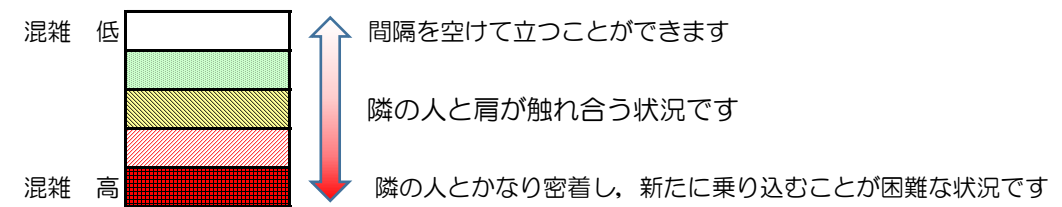

七隈線（天神南方面）の混雑状況

■ **令和2年12月17日(木)**のご利用状況をもとに作成しています。

混雑状況の目安

(天神南方面)	橋本 ↵ 次郎丸	次郎丸 ↵ 賀茂	賀茂 ↵ 野芥	野芥 ↵ 梅林	梅林 ↵ 福大前	福大前 ↵ 七隈	七隈 ↵ 金山	金山 ↵ 茶山	茶山 ↵ 別府	別府 ↵ 六本松	六本松 ↵ 桜坂	桜坂 ↵ 薬院大通	薬院大通 ↵ 薬院	薬院 ↵ 渡辺通	渡辺通 ↵ 天神南
16:00 - 16:15															
16:15 - 16:30															
16:30 - 16:45															
16:45 - 17:00															
17:00 - 17:15															
17:15 - 17:30															
17:30 - 17:45															
17:45 - 18:00															
18:00 - 18:15															
18:15 - 18:30															
18:30 - 18:45															
18:45 - 19:00															

※上記の混雑状況は、目安です。
※同じ時間帯でも列車毎の混雑状況には偏りがあります。