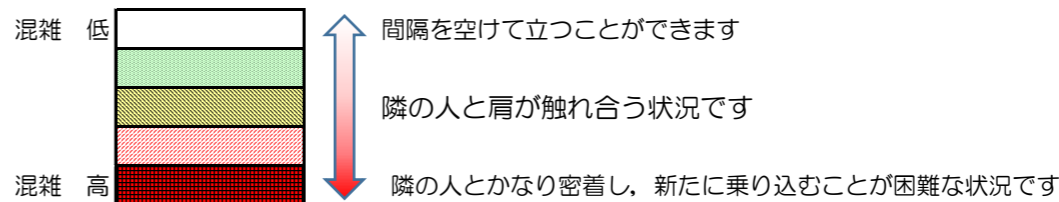

箱崎線（中洲川端方面）の混雑状況

混雑状況の目安

■ **令和2年12月16日(水)**のご利用状況をもとに作成しています

(中洲川端方面)	貝塚 ↵ 箱崎九大前	箱崎九大前 ↵ 箱崎宮前	箱崎宮前 ↵ 馬出九大病院前	馬出九大病院前 ↵ 千代県庁口	千代県庁口 ↵ 呉服町	呉服町 ↵ 中洲川端
7:00 - 7:15						
7:15 - 7:30						
7:30 - 7:45						
7:45 - 8:00						
8:00 - 8:15						
8:15 - 8:30						
8:30 - 8:45						
8:45 - 9:00						
9:00 - 9:15						
9:15 - 9:30						
9:30 - 9:45						
9:45 - 10:00						

※上記の混雑状況は、目安です。
 ※同じ時間帯でも列車毎の混雑状況には偏りがあります。

箱崎線（貝塚方面）の混雑状況

混雑状況の目安

■ **令和2年12月16日(水)**のご利用状況をもとに作成しています

(貝塚方面)	中洲川端 ↳ 呉服町	呉服町 ↳ 千代県庁口	千代県庁口 ↳ 馬出九大病院前	馬出九大病院前 ↳ 箱崎宮前	箱崎宮前 ↳ 箱崎九大前	箱崎九大前 ↳ 貝塚
7:00 - 7:15						
7:15 - 7:30						
7:30 - 7:45						
7:45 - 8:00						
8:00 - 8:15						
8:15 - 8:30						
8:30 - 8:45						
8:45 - 9:00						
9:00 - 9:15						
9:15 - 9:30						
9:30 - 9:45						
9:45 - 10:00						