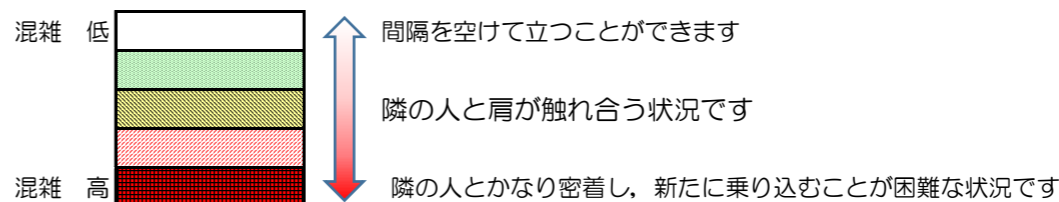

箱崎線（中洲川端方面）の混雑状況

混雑状況の目安

■ **令和2年12月15日(火)**のご利用状況をもとに作成しています

(中洲川端方面)	貝塚 ↵ 箱崎九大前	箱崎九大前 ↵ 箱崎宮前	箱崎宮前 ↵ 馬出九大病院前	馬出九大病院前 ↵ 千代県庁口	千代県庁口 ↵ 呉服町	呉服町 ↵ 中洲川端
7:00 - 7:15						
7:15 - 7:30						
7:30 - 7:45						
7:45 - 8:00						
8:00 - 8:15						
8:15 - 8:30						
8:30 - 8:45						
8:45 - 9:00						
9:00 - 9:15						
9:15 - 9:30						
9:30 - 9:45						
9:45 - 10:00						

※上記の混雑状況は、目安です。

※同じ時間帯でも列車毎の混雑状況には偏りがあります。

箱崎線（貝塚方面）の混雑状況

混雑状況の目安

■令和2年12月15日(火)のご利用状況をもとに作成しています

(貝塚方面)	中洲川端 ↳ 呉服町	呉服町 ↳ 千代県庁口	千代県庁口 ↳ 馬出九大病院前	馬出九大病院前 ↳ 箱崎宮前	箱崎宮前 ↳ 箱崎九大前	箱崎九大前 ↳ 貝塚
7:00 - 7:15						
7:15 - 7:30						
7:30 - 7:45						
7:45 - 8:00						
8:00 - 8:15						
8:15 - 8:30						
8:30 - 8:45						
8:45 - 9:00						
9:00 - 9:15						
9:15 - 9:30						
9:30 - 9:45						
9:45 - 10:00						