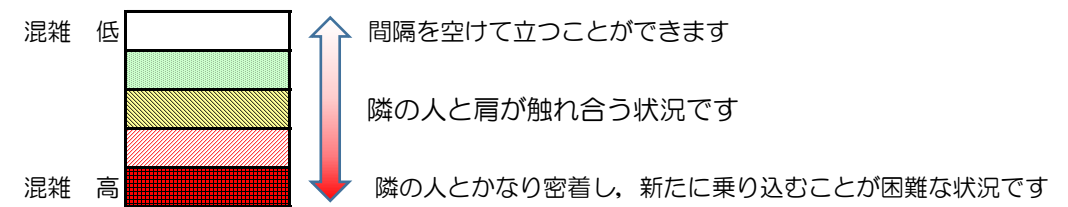

七隈線（橋本方面）の混雑状況

■ **令和2年12月15日(火)**のご利用状況をもとに作成しています。

混雑状況の目安

(橋本方面)	天神南 ↳ 渡辺通	渡辺通 ↳ 薬院	薬院 ↳ 薬院大通	薬院大通 ↳ 桜坂	桜坂 ↳ 六本松	六本松 ↳ 別府	別府 ↳ 茶山	茶山 ↳ 金山	金山 ↳ 七隈	七隈 ↳ 福大前	福大前 ↳ 梅林	梅林 ↳ 野芥	野芥 ↳ 賀茂	賀茂 ↳ 次郎丸	次郎丸 ↳ 橋本
16:00 - 16:15															
16:15 - 16:30															
16:30 - 16:45															
16:45 - 17:00															
17:00 - 17:15															
17:15 - 17:30															
17:30 - 17:45															
17:45 - 18:00															
18:00 - 18:15															
18:15 - 18:30															
18:30 - 18:45															
18:45 - 19:00															

※上記の混雑状況は、目安です。
 ※同じ時間帯でも列車毎の混雑状況には偏りがあります。

七隈線（天神南方面）の混雑状況

■ **令和2年12月15日(火)**のご利用状況をもとに作成しています。

混雑状況の目安

(天神南方面)	橋本 ↵ 次郎丸	次郎丸 ↵ 賀茂	賀茂 ↵ 野芥	野芥 ↵ 梅林	梅林 ↵ 福大前	福大前 ↵ 七隈	七隈 ↵ 金山	金山 ↵ 茶山	茶山 ↵ 別府	別府 ↵ 六本松	六本松 ↵ 桜坂	桜坂 ↵ 薬院大通	薬院大通 ↵ 薬院	薬院 ↵ 渡辺通	渡辺通 ↵ 天神南
16:00 - 16:15															
16:15 - 16:30															
16:30 - 16:45															
16:45 - 17:00															
17:00 - 17:15															
17:15 - 17:30															
17:30 - 17:45															
17:45 - 18:00															
18:00 - 18:15															
18:15 - 18:30															
18:30 - 18:45															
18:45 - 19:00															