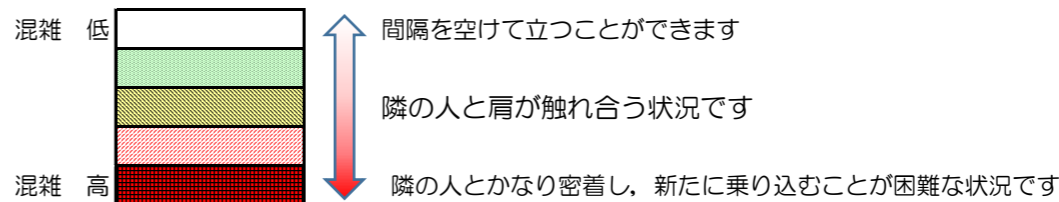

箱崎線（中洲川端方面）の混雑状況

混雑状況の目安

■ **令和2年12月14日(月)**のご利用状況をもとに作成しています

(中洲川端方面)	貝塚 ↵ 箱崎九大前	箱崎九大前 ↵ 箱崎宮前	箱崎宮前 ↵ 馬出九大病院前	馬出九大病院前 ↵ 千代県庁口	千代県庁口 ↵ 呉服町	呉服町 ↵ 中洲川端
7:00 - 7:15						
7:15 - 7:30						
7:30 - 7:45						
7:45 - 8:00						
8:00 - 8:15						
8:15 - 8:30						
8:30 - 8:45						
8:45 - 9:00						
9:00 - 9:15						
9:15 - 9:30						
9:30 - 9:45						
9:45 - 10:00						

※上記の混雑状況は、目安です。
 ※同じ時間帯でも列車毎の混雑状況には偏りがあります。

箱崎線（貝塚方面）の混雑状況

混雑状況の目安

■令和2年12月14日(月)のご利用状況をもとに作成しています

(貝塚方面)	中洲川端 ↳ 呉服町	呉服町 ↳ 千代県庁口	千代県庁口 ↳ 馬出九大病院前	馬出九大病院前 ↳ 箱崎宮前	箱崎宮前 ↳ 箱崎九大前	箱崎九大前 ↳ 貝塚
7:00 - 7:15						
7:15 - 7:30						
7:30 - 7:45						
7:45 - 8:00						
8:00 - 8:15						
8:15 - 8:30						
8:30 - 8:45						
8:45 - 9:00						
9:00 - 9:15						
9:15 - 9:30						
9:30 - 9:45						
9:45 - 10:00						