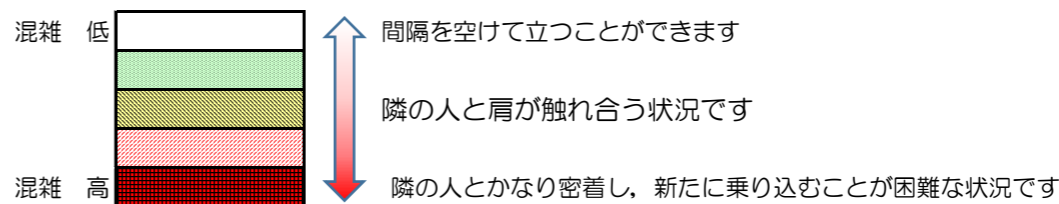

箱崎線（中洲川端方面）の混雑状況

混雑状況の目安

■ 令和2年12月14日(月)のご利用状況をもとに作成しています

(中洲川端方面)	貝塚 ↵ 箱崎九大前	箱崎九大前 ↵ 箱崎宮前	箱崎宮前 ↵ 馬出九大病院前	馬出九大病院前 ↵ 千代県庁口	千代県庁口 ↵ 呉服町	呉服町 ↵ 中洲川端
16:00 - 16:15						
16:15 - 16:30						
16:30 - 16:45						
16:45 - 17:00						
17:00 - 17:15						
17:15 - 17:30						
17:30 - 17:45						
17:45 - 18:00						
18:00 - 18:15						
18:15 - 18:30						
18:30 - 18:45						
18:45 - 19:00						

※上記の混雑状況は、目安です。
 ※同じ時間帯でも列車毎の混雑状況には偏りがあります。

箱崎線（貝塚方面）の混雑状況

混雑状況の目安

■ **令和2年12月14日(月)**のご利用状況をもとに作成しています

(貝塚方面)	中洲川端 ↳ 呉服町	呉服町 ↳ 千代県庁口	千代県庁口 ↳ 馬出九大病院前	馬出九大病院前 ↳ 箱崎宮前	箱崎宮前 ↳ 箱崎九大前	箱崎九大前 ↳ 貝塚
16:00 - 16:15						
16:15 - 16:30						
16:30 - 16:45						
16:45 - 17:00						
17:00 - 17:15						
17:15 - 17:30						
17:30 - 17:45						
17:45 - 18:00						
18:00 - 18:15						
18:15 - 18:30						
18:30 - 18:45						
18:45 - 19:00						