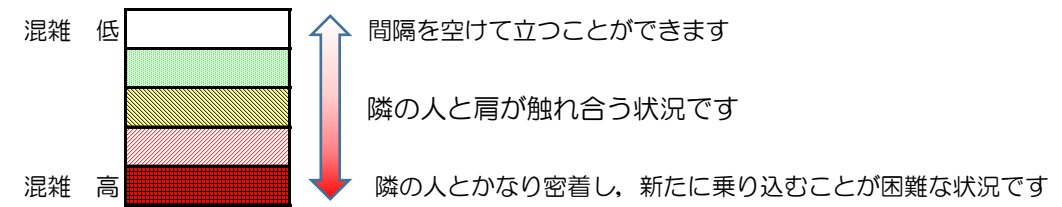

七隈線（橋本方面）の混雑状況

■ **令和2年12月14日(月)**のご利用状況をもとに作成しています。

混雑状況の目安

(橋本方面)	天神南 ↵ 渡辺通	渡辺通 ↵ 薬院	薬院 ↵ 薬院大通	薬院大通 ↵ 桜坂	桜坂 ↵ 六本松	六本松 ↵ 別府	別府 ↵ 茶山	茶山 ↵ 金山	金山 ↵ 七隈	七隈 ↵ 福大前	福大前 ↵ 梅林	梅林 ↵ 野芥	野芥 ↵ 賀茂	賀茂 ↵ 次郎丸	次郎丸 ↵ 橋本
7:00 - 7:15															
7:15 - 7:30															
7:30 - 7:45															
7:45 - 8:00															
8:00 - 8:15															
8:15 - 8:30															
8:30 - 8:45															
8:45 - 9:00															
9:00 - 9:15															
9:15 - 9:30															
9:30 - 9:45															
9:45 - 10:00															

※上記の混雑状況は、目安です。
 ※同じ時間帯でも列車毎の混雑状況には偏りがあります。

七隈線（天神南方面）の混雑状況

■ **令和2年12月14日(月)**のご利用状況をもとに作成しています。

混雑状況の目安

(天神南方面)	橋本 ↵ 次郎丸	次郎丸 ↵ 賀茂	賀茂 ↵ 野芥	野芥 ↵ 梅林	梅林 ↵ 福大前	福大前 ↵ 七隈	七隈 ↵ 金山	金山 ↵ 茶山	茶山 ↵ 別府	別府 ↵ 六本松	六本松 ↵ 桜坂	桜坂 ↵ 薬院大通	薬院大通 ↵ 薬院	薬院 ↵ 渡辺通	渡辺通 ↵ 天神南
7:00 - 7:15															
7:15 - 7:30											低	低	低		
7:30 - 7:45								低	低	低	中	中	中	低	
7:45 - 8:00									低	低	低	低	低		
8:00 - 8:15							低	低	中	中	中	中	中	低	
8:15 - 8:30							低	低	中	中	中	中	中	低	
8:30 - 8:45												低			
8:45 - 9:00															
9:00 - 9:15															
9:15 - 9:30															
9:30 - 9:45															
9:45 - 10:00															