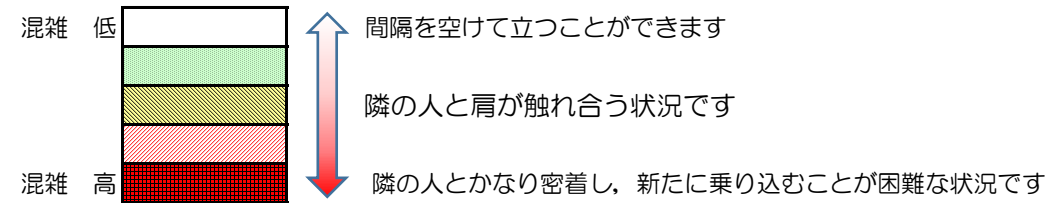

七隈線（橋本方面）の混雑状況

■ **令和2年12月14日(月)**のご利用状況をもとに作成しています。

混雑状況の目安

(橋本方面)	天神南 ↵ 渡辺通	渡辺通 ↵ 薬院	薬院 ↵ 薬院大通	薬院大通 ↵ 桜坂	桜坂 ↵ 六本松	六本松 ↵ 別府	別府 ↵ 茶山	茶山 ↵ 金山	金山 ↵ 七隈	七隈 ↵ 福大前	福大前 ↵ 梅林	梅林 ↵ 野芥	野芥 ↵ 賀茂	賀茂 ↵ 次郎丸	次郎丸 ↵ 橋本
7:00 - 7:15															
7:15 - 7:30															
7:30 - 7:45															
7:45 - 8:00															
8:00 - 8:15															
8:15 - 8:30															
8:30 - 8:45															
8:45 - 9:00															
9:00 - 9:15															
9:15 - 9:30															
9:30 - 9:45															
9:45 - 10:00															

※上記の混雑状況は、目安です。
 ※同じ時間帯でも列車毎の混雑状況には偏りがあります。

七隈線（天神南方面）の混雑状況

■ **令和2年12月14日(月)**のご利用状況をもとに作成しています。

混雑状況の目安

(天神南方面)	橋本 ↵ 次郎丸	次郎丸 ↵ 賀茂	賀茂 ↵ 野芥	野芥 ↵ 梅林	梅林 ↵ 福大前	福大前 ↵ 七隈	七隈 ↵ 金山	金山 ↵ 茶山	茶山 ↵ 別府	別府 ↵ 六本松	六本松 ↵ 桜坂	桜坂 ↵ 薬院大通	薬院大通 ↵ 薬院	薬院 ↵ 渡辺通	渡辺通 ↵ 天神南
7:00 - 7:15															
7:15 - 7:30											低	低	低		
7:30 - 7:45								低	低	低	中	中	中	低	
7:45 - 8:00									低	低	低	低	低		
8:00 - 8:15							低	低	中	中	中	中	中	低	
8:15 - 8:30							低	低	中	中	中	中	中	低	
8:30 - 8:45												低			
8:45 - 9:00															
9:00 - 9:15															
9:15 - 9:30															
9:30 - 9:45															
9:45 - 10:00															