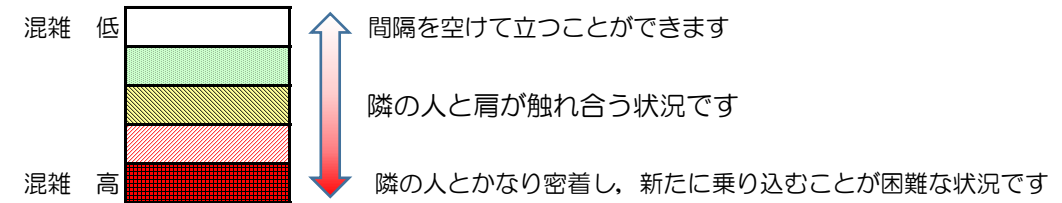

七隈線（橋本方面）の混雑状況

■ **令和2年12月14日(月)**のご利用状況をもとに作成しています。

混雑状況の目安

(橋本方面)	天神南 ↳ 渡辺通	渡辺通 ↳ 薬院	薬院 ↳ 薬院大通	薬院大通 ↳ 桜坂	桜坂 ↳ 六本松	六本松 ↳ 別府	別府 ↳ 茶山	茶山 ↳ 金山	金山 ↳ 七隈	七隈 ↳ 福大前	福大前 ↳ 梅林	梅林 ↳ 野芥	野芥 ↳ 賀茂	賀茂 ↳ 次郎丸	次郎丸 ↳ 橋本
16:00 - 16:15															
16:15 - 16:30															
16:30 - 16:45															
16:45 - 17:00															
17:00 - 17:15															
17:15 - 17:30															
17:30 - 17:45															
17:45 - 18:00															
18:00 - 18:15															
18:15 - 18:30															
18:30 - 18:45															
18:45 - 19:00															

※上記の混雑状況は、目安です。
 ※同じ時間帯でも列車毎の混雑状況には偏りがあります。

七隈線（天神南方面）の混雑状況

■ **令和2年12月14日(月)**のご利用状況をもとに作成しています。

混雑状況の目安

(天神南方面)	橋本 ↵ 次郎丸	次郎丸 ↵ 賀茂	賀茂 ↵ 野芥	野芥 ↵ 梅林	梅林 ↵ 福大前	福大前 ↵ 七隈	七隈 ↵ 金山	金山 ↵ 茶山	茶山 ↵ 別府	別府 ↵ 六本松	六本松 ↵ 桜坂	桜坂 ↵ 薬院大通	薬院大通 ↵ 薬院	薬院 ↵ 渡辺通	渡辺通 ↵ 天神南
16:00 - 16:15															
16:15 - 16:30															
16:30 - 16:45															
16:45 - 17:00															
17:00 - 17:15															
17:15 - 17:30															
17:30 - 17:45															
17:45 - 18:00															
18:00 - 18:15															
18:15 - 18:30															
18:30 - 18:45															
18:45 - 19:00															