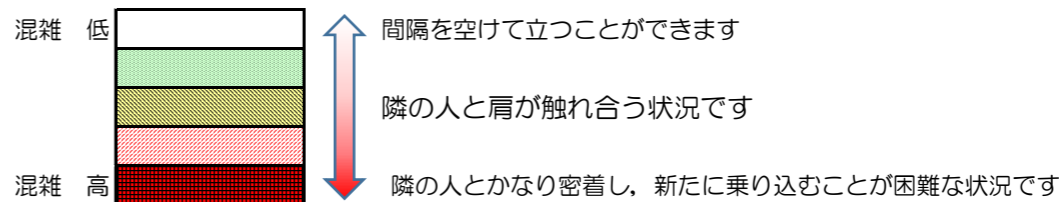

※上記の混雑状況は、目安です。

※同じ時間帯でも列車毎の混雑状況には偏りがあります。

# 箱崎線（貝塚方面）の混雑状況

■ **令和2年12月11日(金)**のご利用状況をもとに作成しています

混雑状況の目安

(貝塚方面)	中洲川端 ↳ 呉服町	呉服町 ↳ 千代県庁口	千代県庁口 ↳ 馬出九大病院前	馬出九大病院前 ↳ 箱崎宮前	箱崎宮前 ↳ 箱崎九大前	箱崎九大前 ↳ 貝塚
7:00 - 7:15						
7:15 - 7:30						
7:30 - 7:45						
7:45 - 8:00						
8:00 - 8:15						
8:15 - 8:30						
8:30 - 8:45						
8:45 - 9:00						
9:00 - 9:15						
9:15 - 9:30						
9:30 - 9:45						
9:45 - 10:00						