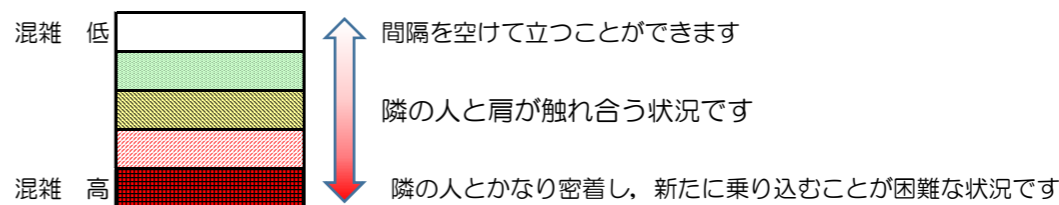

箱崎線（中洲川端方面）の混雑状況

混雑状況の目安

■ **令和2年12月11日(金)**のご利用状況をもとに作成しています

(中洲川端方面)	貝塚 ↵ 箱崎九大前	箱崎九大前 ↵ 箱崎宮前	箱崎宮前 ↵ 馬出九大病院前	馬出九大病院前 ↵ 千代県庁口	千代県庁口 ↵ 呉服町	呉服町 ↵ 中洲川端
16:00 - 16:15						
16:15 - 16:30						
16:30 - 16:45						
16:45 - 17:00						
17:00 - 17:15						
17:15 - 17:30						
17:30 - 17:45						
17:45 - 18:00						
18:00 - 18:15						
18:15 - 18:30						
18:30 - 18:45						
18:45 - 19:00						

※上記の混雑状況は、目安です。
 ※同じ時間帯でも列車毎の混雑状況には偏りがあります。

箱崎線（貝塚方面）の混雑状況

混雑状況の目安

■ **令和2年12月11日(金)**のご利用状況をもとに作成しています

(貝塚方面)	中洲川端 ↳ 呉服町	呉服町 ↳ 千代県庁口	千代県庁口 ↳ 馬出九大病院前	馬出九大病院前 ↳ 箱崎宮前	箱崎宮前 ↳ 箱崎九大前	箱崎九大前 ↳ 貝塚
16:00 - 16:15						
16:15 - 16:30						
16:30 - 16:45						
16:45 - 17:00						
17:00 - 17:15						
17:15 - 17:30						
17:30 - 17:45						
17:45 - 18:00						
18:00 - 18:15						
18:15 - 18:30						
18:30 - 18:45						
18:45 - 19:00						