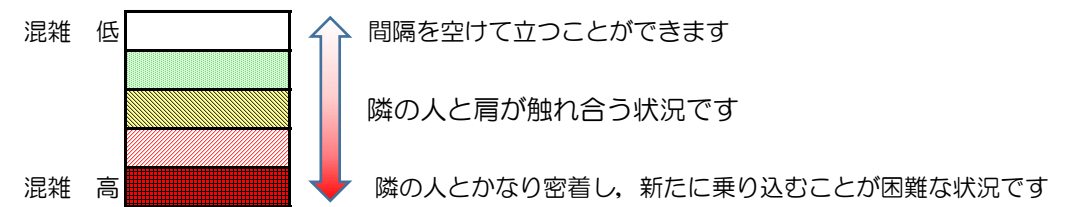

七隈線（橋本方面）の混雑状況

■ **令和2年12月11日(金)**のご利用状況をもとに作成しています。

混雑状況の目安

(橋本方面)	天神南 ↵ 渡辺通	渡辺通 ↵ 薬院	薬院 ↵ 薬院大通	薬院大通 ↵ 桜坂	桜坂 ↵ 六本松	六本松 ↵ 別府	別府 ↵ 茶山	茶山 ↵ 金山	金山 ↵ 七隈	七隈 ↵ 福大前	福大前 ↵ 梅林	梅林 ↵ 野芥	野芥 ↵ 賀茂	賀茂 ↵ 次郎丸	次郎丸 ↵ 橋本
7:00 - 7:15															
7:15 - 7:30															
7:30 - 7:45															
7:45 - 8:00															
8:00 - 8:15															
8:15 - 8:30															
8:30 - 8:45															
8:45 - 9:00															
9:00 - 9:15															
9:15 - 9:30															
9:30 - 9:45															
9:45 - 10:00															

※上記の混雑状況は、目安です。

※同じ時間帯でも列車毎の混雑状況には偏りがあります。

七隈線（天神南方面）の混雑状況

■ **令和2年12月11日(金)**のご利用状況をもとに作成しています。

混雑状況の目安

(天神南方面)	橋本 ↵ 次郎丸	次郎丸 ↵ 賀茂	賀茂 ↵ 野芥	野芥 ↵ 梅林	梅林 ↵ 福大前	福大前 ↵ 七隈	七隈 ↵ 金山	金山 ↵ 茶山	茶山 ↵ 別府	別府 ↵ 六本松	六本松 ↵ 桜坂	桜坂 ↵ 薬院大通	薬院大通 ↵ 薬院	薬院 ↵ 渡辺通	渡辺通 ↵ 天神南
7:00 - 7:15															
7:15 - 7:30											低	低	低		
7:30 - 7:45										低	低	中	中	低	
7:45 - 8:00															
8:00 - 8:15								低	低	中	中	中	中	低	
8:15 - 8:30									低	低	中	中	中	低	
8:30 - 8:45											低	低	低		
8:45 - 9:00															
9:00 - 9:15															
9:15 - 9:30															
9:30 - 9:45															
9:45 - 10:00															