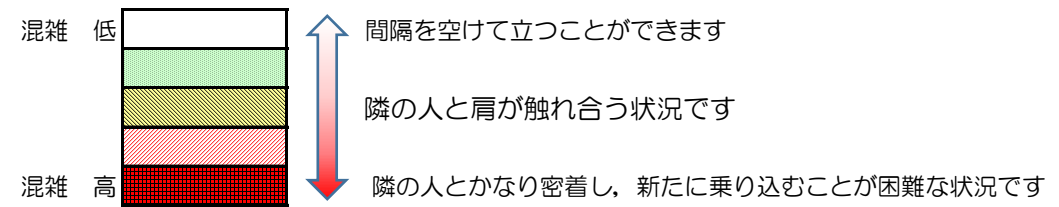

七隈線（橋本方面）の混雑状況

■ **令和2年12月11日(金)**のご利用状況をもとに作成しています。

混雑状況の目安

(橋本方面)	天神南 ↵ 渡辺通	渡辺通 ↵ 薬院	薬院 ↵ 薬院大通	薬院大通 ↵ 桜坂	桜坂 ↵ 六本松	六本松 ↵ 別府	別府 ↵ 茶山	茶山 ↵ 金山	金山 ↵ 七隈	七隈 ↵ 福大前	福大前 ↵ 梅林	梅林 ↵ 野芥	野芥 ↵ 賀茂	賀茂 ↵ 次郎丸	次郎丸 ↵ 橋本
7:00 - 7:15															
7:15 - 7:30															
7:30 - 7:45															
7:45 - 8:00															
8:00 - 8:15															
8:15 - 8:30															
8:30 - 8:45															
8:45 - 9:00															
9:00 - 9:15															
9:15 - 9:30															
9:30 - 9:45															
9:45 - 10:00															

※上記の混雑状況は、目安です。

※同じ時間帯でも列車毎の混雑状況には偏りがあります。

七隈線（天神南方面）の混雑状況

■ **令和2年12月11日(金)**のご利用状況をもとに作成しています。

混雑状況の目安

(天神南方面)	橋本 ↵ 次郎丸	次郎丸 ↵ 賀茂	賀茂 ↵ 野芥	野芥 ↵ 梅林	梅林 ↵ 福大前	福大前 ↵ 七隈	七隈 ↵ 金山	金山 ↵ 茶山	茶山 ↵ 別府	別府 ↵ 六本松	六本松 ↵ 桜坂	桜坂 ↵ 薬院大通	薬院大通 ↵ 薬院	薬院 ↵ 渡辺通	渡辺通 ↵ 天神南
7:00 - 7:15															
7:15 - 7:30											低	低	低		
7:30 - 7:45										低	低	中	中	低	
7:45 - 8:00															
8:00 - 8:15								低	低	中	中	中	中	低	
8:15 - 8:30									低	低	中	中	中	低	
8:30 - 8:45											低	低	低		
8:45 - 9:00															
9:00 - 9:15															
9:15 - 9:30															
9:30 - 9:45															
9:45 - 10:00															