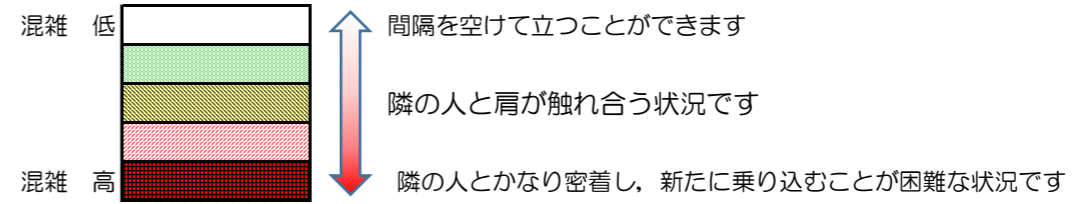

箱崎線（中洲川端方面）の混雑状況

混雑状況の目安

■ **令和2年12月10日(木)**のご利用状況をもとに作成しています

(中洲川端方面)	貝塚 ↵ 箱崎九大前	箱崎九大前 ↵ 箱崎宮前	箱崎宮前 ↵ 馬出九大病院前	馬出九大病院前 ↵ 千代県庁口	千代県庁口 ↵ 呉服町	呉服町 ↵ 中洲川端
7:00 - 7:15						
7:15 - 7:30						
7:30 - 7:45						
7:45 - 8:00						
8:00 - 8:15						
8:15 - 8:30						
8:30 - 8:45						
8:45 - 9:00						
9:00 - 9:15						
9:15 - 9:30						
9:30 - 9:45						
9:45 - 10:00						

※上記の混雑状況は、目安です。
 ※同じ時間帯でも列車毎の混雑状況には偏りがあります。

箱崎線（貝塚方面）の混雑状況

混雑状況の目安

■ **令和2年12月10日(木)**のご利用状況をもとに作成しています

(貝塚方面)	中洲川端 ↳ 呉服町	呉服町 ↳ 千代県庁口	千代県庁口 ↳ 馬出九大病院前	馬出九大病院前 ↳ 箱崎宮前	箱崎宮前 ↳ 箱崎九大前	箱崎九大前 ↳ 貝塚
7:00 - 7:15						
7:15 - 7:30						
7:30 - 7:45						
7:45 - 8:00						
8:00 - 8:15						
8:15 - 8:30						
8:30 - 8:45						
8:45 - 9:00						
9:00 - 9:15						
9:15 - 9:30						
9:30 - 9:45						
9:45 - 10:00						