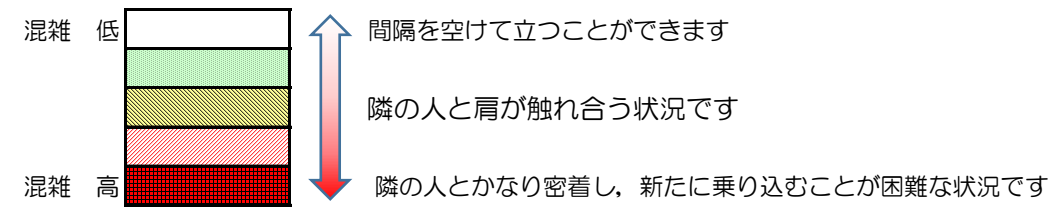

七隈線（橋本方面）の混雑状況

■ **令和2年12月10日(木)**のご利用状況をもとに作成しています。

混雑状況の目安

(橋本方面)	天神南 ↵ 渡辺通	渡辺通 ↵ 薬院	薬院 ↵ 薬院大通	薬院大通 ↵ 桜坂	桜坂 ↵ 六本松	六本松 ↵ 別府	別府 ↵ 茶山	茶山 ↵ 金山	金山 ↵ 七隈	七隈 ↵ 福大前	福大前 ↵ 梅林	梅林 ↵ 野芥	野芥 ↵ 賀茂	賀茂 ↵ 次郎丸	次郎丸 ↵ 橋本
7:00 - 7:15															
7:15 - 7:30															
7:30 - 7:45															
7:45 - 8:00															
8:00 - 8:15															
8:15 - 8:30															
8:30 - 8:45															
8:45 - 9:00															
9:00 - 9:15															
9:15 - 9:30															
9:30 - 9:45															
9:45 - 10:00															

※上記の混雑状況は、目安です。
 ※同じ時間帯でも列車毎の混雑状況には偏りがあります。

七隈線（天神南方面）の混雑状況

■ **令和2年12月10日(木)**のご利用状況をもとに作成しています。

混雑状況の目安

(天神南方面)	橋本 ↵ 次郎丸	次郎丸 ↵ 賀茂	賀茂 ↵ 野芥	野芥 ↵ 梅林	梅林 ↵ 福大前	福大前 ↵ 七隈	七隈 ↵ 金山	金山 ↵ 茶山	茶山 ↵ 別府	別府 ↵ 六本松	六本松 ↵ 桜坂	桜坂 ↵ 薬院大通	薬院大通 ↵ 薬院	薬院 ↵ 渡辺通	渡辺通 ↵ 天神南
7:00 - 7:15															
7:15 - 7:30															
7:30 - 7:45										低	低	中	中	低	
7:45 - 8:00										低	低	低	低		
8:00 - 8:15								低	低	中	中	中	中	低	
8:15 - 8:30								低	低	中	中	中	中	低	
8:30 - 8:45												低			
8:45 - 9:00															
9:00 - 9:15															
9:15 - 9:30															
9:30 - 9:45															
9:45 - 10:00															