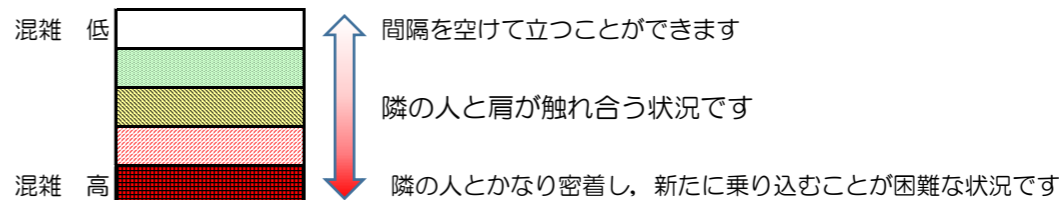

箱崎線（中洲川端方面）の混雑状況

混雑状況の目安

■ **令和2年12月9日(水)**のご利用状況をもとに作成しています。

(中洲川端方面)	貝塚 ↵ 箱崎九大前	箱崎九大前 ↵ 箱崎宮前	箱崎宮前 ↵ 馬出九大病院前	馬出九大病院前 ↵ 千代県庁口	千代県庁口 ↵ 呉服町	呉服町 ↵ 中洲川端
7:00 - 7:15						
7:15 - 7:30						
7:30 - 7:45						
7:45 - 8:00						
8:00 - 8:15						
8:15 - 8:30						
8:30 - 8:45						
8:45 - 9:00						
9:00 - 9:15						
9:15 - 9:30						
9:30 - 9:45						
9:45 - 10:00						

※上記の混雑状況は、目安です。
 ※同じ時間帯でも列車毎の混雑状況には偏りがあります。

箱崎線（貝塚方面）の混雑状況

■ **令和2年12月9日(水)**のご利用状況をもとに作成しています。

混雑状況の目安

(貝塚方面)	中洲川端 ↳ 呉服町	呉服町 ↳ 千代県庁口	千代県庁口 ↳ 馬出九大病院前	馬出九大病院前 ↳ 箱崎宮前	箱崎宮前 ↳ 箱崎九大前	箱崎九大前 ↳ 貝塚
7:00 - 7:15						
7:15 - 7:30						
7:30 - 7:45						
7:45 - 8:00						
8:00 - 8:15						
8:15 - 8:30						
8:30 - 8:45						
8:45 - 9:00						
9:00 - 9:15						
9:15 - 9:30						
9:30 - 9:45						
9:45 - 10:00						