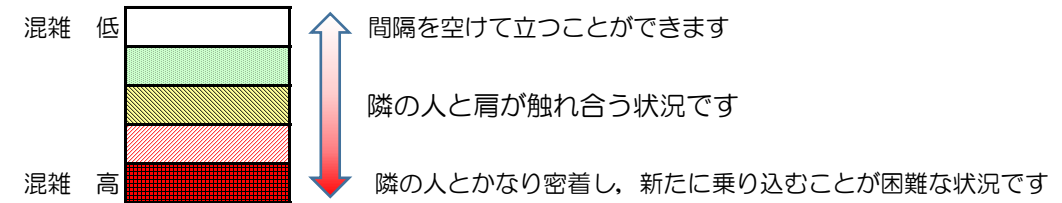

# 七隈線（橋本方面）の混雑状況

■令和2年12月9日(水)のご利用状況をもとに作成しています。

混雑状況の目安

(橋本方面)	天神南 ↳ 渡辺通	渡辺通 ↳ 薬院	薬院 ↳ 薬院大通	薬院大通 ↳ 桜坂	桜坂 ↳ 六本松	六本松 ↳ 別府	別府 ↳ 茶山	茶山 ↳ 金山	金山 ↳ 七隈	七隈 ↳ 福大前	福大前 ↳ 梅林	梅林 ↳ 野芥	野芥 ↳ 賀茂	賀茂 ↳ 次郎丸	次郎丸 ↳ 橋本
16:00 - 16:15															
16:15 - 16:30															
16:30 - 16:45															
16:45 - 17:00															
17:00 - 17:15															
17:15 - 17:30															
17:30 - 17:45															
17:45 - 18:00															
18:00 - 18:15			■	■	■										
18:15 - 18:30			■	■	■										
18:30 - 18:45			■	■	■										
18:45 - 19:00			■	■											

※上記の混雑状況は、目安です。  
※同じ時間帯でも列車毎の混雑状況には偏りがあります。