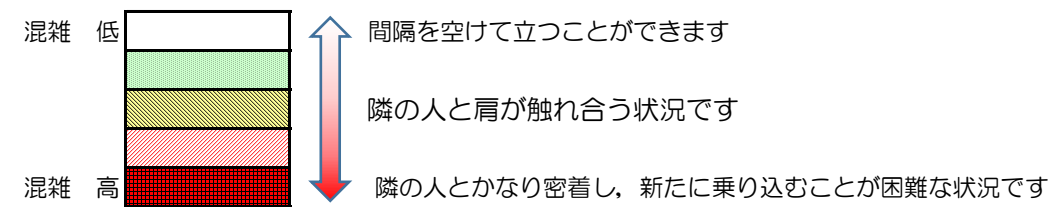

七隈線（天神南方面）の混雑状況

■ **令和2年12月9日(水)**のご利用状況をもとに作成しています。

混雑状況の目安

(天神南方面)	橋本 ↵ 次郎丸	次郎丸 ↵ 賀茂	賀茂 ↵ 野芥	野芥 ↵ 梅林	梅林 ↵ 福大前	福大前 ↵ 七隈	七隈 ↵ 金山	金山 ↵ 茶山	茶山 ↵ 別府	別府 ↵ 六本松	六本松 ↵ 桜坂	桜坂 ↵ 薬院大通	薬院大通 ↵ 薬院	薬院 ↵ 渡辺通	渡辺通 ↵ 天神南
16:00 - 16:15															
16:15 - 16:30															
16:30 - 16:45															
16:45 - 17:00															
17:00 - 17:15															
17:15 - 17:30															
17:30 - 17:45															
17:45 - 18:00															
18:00 - 18:15															
18:15 - 18:30															
18:30 - 18:45															
18:45 - 19:00															

※上記の混雑状況は、目安です。
※同じ時間帯でも列車毎の混雑状況には偏りがあります。