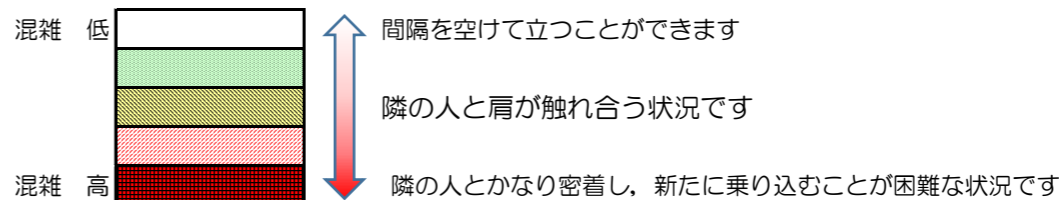

箱崎線（中洲川端方面）の混雑状況

混雑状況の目安

■ **令和2年12月8日(火)**のご利用状況をもとに作成しています。

(中洲川端方面)	貝塚 ↵ 箱崎九大前	箱崎九大前 ↵ 箱崎宮前	箱崎宮前 ↵ 馬出九大病院前	馬出九大病院前 ↵ 千代県庁口	千代県庁口 ↵ 呉服町	呉服町 ↵ 中洲川端
7:00 - 7:15						
7:15 - 7:30						
7:30 - 7:45						
7:45 - 8:00						
8:00 - 8:15						
8:15 - 8:30						
8:30 - 8:45						
8:45 - 9:00						
9:00 - 9:15						
9:15 - 9:30						
9:30 - 9:45						
9:45 - 10:00						

※上記の混雑状況は、目安です。
 ※同じ時間帯でも列車毎の混雑状況には偏りがあります。

箱崎線（貝塚方面）の混雑状況

■ **令和2年12月8日(火)**のご利用状況をもとに作成しています。

混雑状況の目安

(貝塚方面)	中洲川端 ↳ 呉服町	呉服町 ↳ 千代県庁口	千代県庁口 ↳ 馬出九大病院前	馬出九大病院前 ↳ 箱崎宮前	箱崎宮前 ↳ 箱崎九大前	箱崎九大前 ↳ 貝塚
7:00 - 7:15						
7:15 - 7:30						
7:30 - 7:45						
7:45 - 8:00						
8:00 - 8:15						
8:15 - 8:30						
8:30 - 8:45						
8:45 - 9:00						
9:00 - 9:15						
9:15 - 9:30						
9:30 - 9:45						
9:45 - 10:00						