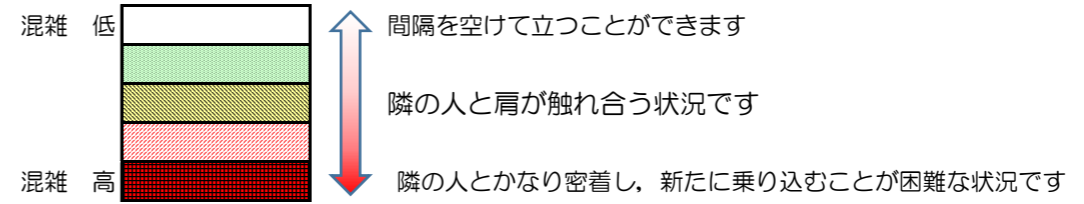

箱崎線（中洲川端方面）の混雑状況

混雑状況の目安

■ **令和2年12月8日(火)**のご利用状況をもとに作成しています。

(中洲川端方面)	貝塚 ↵ 箱崎九大前	箱崎九大前 ↵ 箱崎宮前	箱崎宮前 ↵ 馬出九大病院前	馬出九大病院前 ↵ 千代県庁口	千代県庁口 ↵ 呉服町	呉服町 ↵ 中洲川端
7:00 - 7:15						
7:15 - 7:30						
7:30 - 7:45						
7:45 - 8:00						
8:00 - 8:15						
8:15 - 8:30						
8:30 - 8:45						
8:45 - 9:00						
9:00 - 9:15						
9:15 - 9:30						
9:30 - 9:45						
9:45 - 10:00						

※上記の混雑状況は、目安です。
 ※同じ時間帯でも列車毎の混雑状況には偏りがあります。

箱崎線（貝塚方面）の混雑状況

■ **令和2年12月8日(火)**のご利用状況をもとに作成しています。

混雑状況の目安

(貝塚方面)	中洲川端 ↳ 呉服町	呉服町 ↳ 千代県庁口	千代県庁口 ↳ 馬出九大病院前	馬出九大病院前 ↳ 箱崎宮前	箱崎宮前 ↳ 箱崎九大前	箱崎九大前 ↳ 貝塚
7:00 - 7:15						
7:15 - 7:30						
7:30 - 7:45						
7:45 - 8:00						
8:00 - 8:15						
8:15 - 8:30						
8:30 - 8:45						
8:45 - 9:00						
9:00 - 9:15						
9:15 - 9:30						
9:30 - 9:45						
9:45 - 10:00						