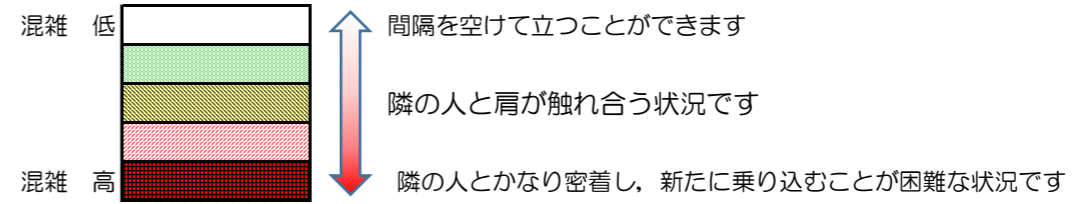

箱崎線（中洲川端方面）の混雑状況

混雑状況の目安

■令和2年12月8日(火)のご利用状況をもとに作成しています。

(中洲川端方面)	貝塚 ↵ 箱崎九大前	箱崎九大前 ↵ 箱崎宮前	箱崎宮前 ↵ 馬出九大病院前	馬出九大病院前 ↵ 千代県庁口	千代県庁口 ↵ 呉服町	呉服町 ↵ 中洲川端
16:00 - 16:15						
16:15 - 16:30						
16:30 - 16:45						
16:45 - 17:00						
17:00 - 17:15						
17:15 - 17:30						
17:30 - 17:45						
17:45 - 18:00						
18:00 - 18:15						
18:15 - 18:30						
18:30 - 18:45						
18:45 - 19:00						

※上記の混雑状況は、目安です。
 ※同じ時間帯でも列車毎の混雑状況には偏りがあります。

箱崎線（貝塚方面）の混雑状況

混雑状況の目安

■ **令和2年12月8日(火)**のご利用状況をもとに作成しています。

(貝塚方面)	中洲川端 ↳ 呉服町	呉服町 ↳ 千代県庁口	千代県庁口 ↳ 馬出九大病院前	馬出九大病院前 ↳ 箱崎宮前	箱崎宮前 ↳ 箱崎九大前	箱崎九大前 ↳ 貝塚
16:00 - 16:15						
16:15 - 16:30						
16:30 - 16:45						
16:45 - 17:00						
17:00 - 17:15						
17:15 - 17:30						
17:30 - 17:45						
17:45 - 18:00						
18:00 - 18:15						
18:15 - 18:30						
18:30 - 18:45						
18:45 - 19:00						