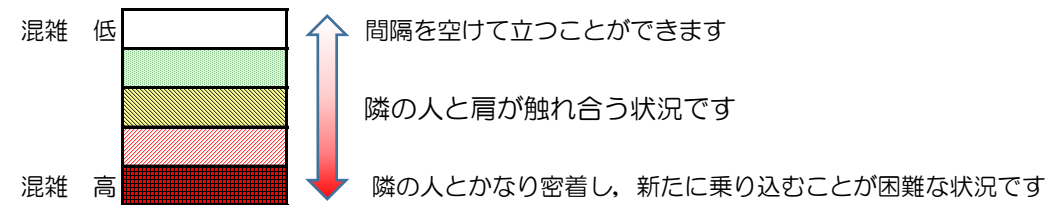

七隈線（橋本方面）の混雑状況

■ **令和2年12月8日(火)**のご利用状況をもとに作成しています。

混雑状況の目安

(橋本方面)	天神南 ↵ 渡辺通	渡辺通 ↵ 薬院	薬院 ↵ 薬院大通	薬院大通 ↵ 桜坂	桜坂 ↵ 六本松	六本松 ↵ 別府	別府 ↵ 茶山	茶山 ↵ 金山	金山 ↵ 七隈	七隈 ↵ 福大前	福大前 ↵ 梅林	梅林 ↵ 野芥	野芥 ↵ 賀茂	賀茂 ↵ 次郎丸	次郎丸 ↵ 橋本
7:00 - 7:15															
7:15 - 7:30															
7:30 - 7:45															
7:45 - 8:00															
8:00 - 8:15															
8:15 - 8:30															
8:30 - 8:45															
8:45 - 9:00															
9:00 - 9:15															
9:15 - 9:30															
9:30 - 9:45															
9:45 - 10:00															

※上記の混雑状況は、目安です。
 ※同じ時間帯でも列車毎の混雑状況には偏りがあります。

七隈線（天神南方面）の混雑状況

■ **令和2年12月8日(火)**のご利用状況をもとに作成しています。

混雑状況の目安

(天神南方面)	橋本 ↵ 次郎丸	次郎丸 ↵ 賀茂	賀茂 ↵ 野芥	野芥 ↵ 梅林	梅林 ↵ 福大前	福大前 ↵ 七隈	七隈 ↵ 金山	金山 ↵ 茶山	茶山 ↵ 別府	別府 ↵ 六本松	六本松 ↵ 桜坂	桜坂 ↵ 薬院大通	薬院大通 ↵ 薬院	薬院 ↵ 渡辺通	渡辺通 ↵ 天神南
7:00 - 7:15															
7:15 - 7:30															
7:30 - 7:45									低	中	中	中	中	低	
7:45 - 8:00									低	低	中	中	中		
8:00 - 8:15								低	低	中	中	中	中	低	
8:15 - 8:30							低	低	中	中	中	中	中	低	
8:30 - 8:45												低			
8:45 - 9:00															
9:00 - 9:15															
9:15 - 9:30															
9:30 - 9:45															
9:45 - 10:00															