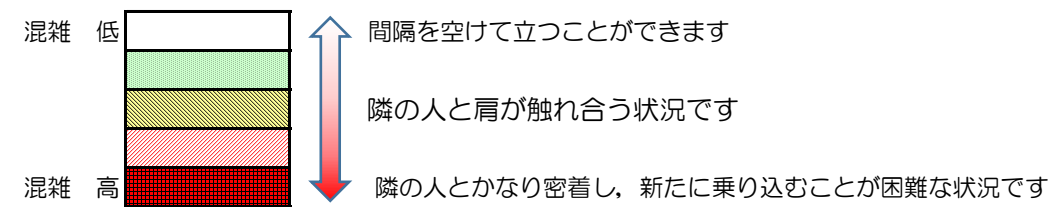

七隈線（天神南方面）の混雑状況

■ **令和2年12月8日(火)**のご利用状況をもとに作成しています。

混雑状況の目安

(天神南方面)	橋本 ↵ 次郎丸	次郎丸 ↵ 賀茂	賀茂 ↵ 野芥	野芥 ↵ 梅林	梅林 ↵ 福大前	福大前 ↵ 七隈	七隈 ↵ 金山	金山 ↵ 茶山	茶山 ↵ 別府	別府 ↵ 六本松	六本松 ↵ 桜坂	桜坂 ↵ 薬院大通	薬院大通 ↵ 薬院	薬院 ↵ 渡辺通	渡辺通 ↵ 天神南
16:00 - 16:15															
16:15 - 16:30															
16:30 - 16:45															
16:45 - 17:00															
17:00 - 17:15															
17:15 - 17:30															
17:30 - 17:45															
17:45 - 18:00															
18:00 - 18:15															
18:15 - 18:30															
18:30 - 18:45															
18:45 - 19:00															

※上記の混雑状況は、目安です。
※同じ時間帯でも列車毎の混雑状況には偏りがあります。