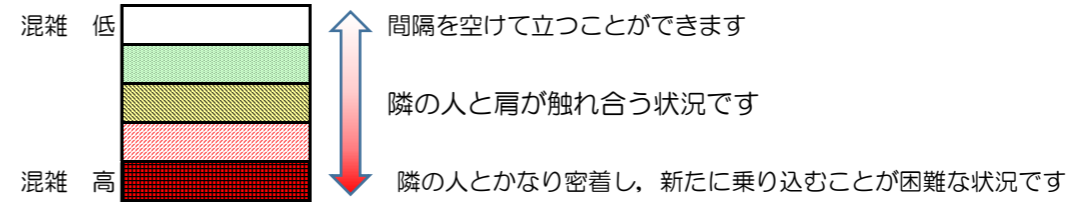

箱崎線（中洲川端方面）の混雑状況

混雑状況の目安

■ **令和2年12月7日(月)**のご利用状況をもとに作成しています。

(中洲川端方面)	貝塚 ↵ 箱崎九大前	箱崎九大前 ↵ 箱崎宮前	箱崎宮前 ↵ 馬出九大病院前	馬出九大病院前 ↵ 千代県庁口	千代県庁口 ↵ 呉服町	呉服町 ↵ 中洲川端
7:00 - 7:15						
7:15 - 7:30						
7:30 - 7:45						
7:45 - 8:00						
8:00 - 8:15						
8:15 - 8:30						
8:30 - 8:45						
8:45 - 9:00						
9:00 - 9:15						
9:15 - 9:30						
9:30 - 9:45						
9:45 - 10:00						

※上記の混雑状況は、目安です。
 ※同じ時間帯でも列車毎の混雑状況には偏りがあります。

箱崎線（貝塚方面）の混雑状況

■令和2年12月7日(月)のご利用状況をもとに作成しています。

混雑状況の目安

(貝塚方面)	中洲川端 ↳ 呉服町	呉服町 ↳ 千代県庁口	千代県庁口 ↳ 馬出九大病院前	馬出九大病院前 ↳ 箱崎宮前	箱崎宮前 ↳ 箱崎九大前	箱崎九大前 ↳ 貝塚
7:00 - 7:15						
7:15 - 7:30						
7:30 - 7:45						
7:45 - 8:00						
8:00 - 8:15						
8:15 - 8:30						
8:30 - 8:45						
8:45 - 9:00						
9:00 - 9:15						
9:15 - 9:30						
9:30 - 9:45						
9:45 - 10:00						