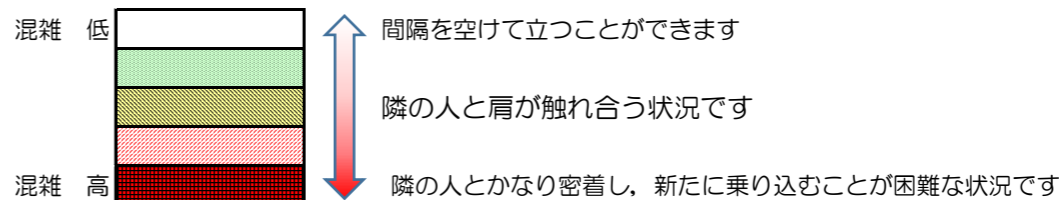

箱崎線（中洲川端方面）の混雑状況

混雑状況の目安

■ **令和2年12月7日(月)**のご利用状況をもとに作成しています。

(中洲川端方面)	貝塚 ↵ 箱崎九大前	箱崎九大前 ↵ 箱崎宮前	箱崎宮前 ↵ 馬出九大病院前	馬出九大病院前 ↵ 千代県庁口	千代県庁口 ↵ 呉服町	呉服町 ↵ 中洲川端
7:00 - 7:15						
7:15 - 7:30						
7:30 - 7:45						
7:45 - 8:00						
8:00 - 8:15						
8:15 - 8:30						
8:30 - 8:45						
8:45 - 9:00						
9:00 - 9:15						
9:15 - 9:30						
9:30 - 9:45						
9:45 - 10:00						

※上記の混雑状況は、目安です。
 ※同じ時間帯でも列車毎の混雑状況には偏りがあります。

箱崎線（貝塚方面）の混雑状況

■令和2年12月7日(月)のご利用状況をもとに作成しています。

混雑状況の目安

(貝塚方面)	中洲川端 ↳ 呉服町	呉服町 ↳ 千代県庁口	千代県庁口 ↳ 馬出九大病院前	馬出九大病院前 ↳ 箱崎宮前	箱崎宮前 ↳ 箱崎九大前	箱崎九大前 ↳ 貝塚
7:00 - 7:15						
7:15 - 7:30						
7:30 - 7:45						
7:45 - 8:00						
8:00 - 8:15						
8:15 - 8:30						
8:30 - 8:45						
8:45 - 9:00						
9:00 - 9:15						
9:15 - 9:30						
9:30 - 9:45						
9:45 - 10:00						