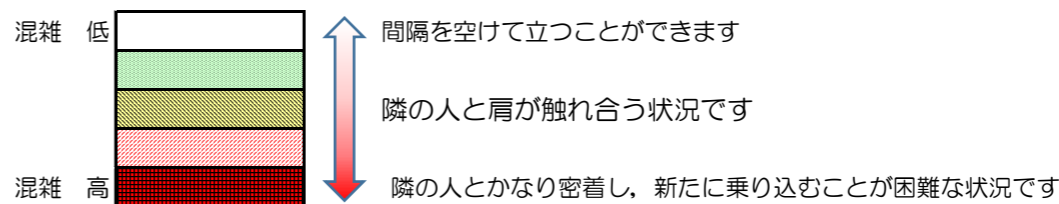

箱崎線（中洲川端方面）の混雑状況

混雑状況の目安

■令和2年12月7日(月)のご利用状況をもとに作成しています。

(中洲川端方面)	貝塚 ↵ 箱崎九大前	箱崎九大前 ↵ 箱崎宮前	箱崎宮前 ↵ 馬出九大病院前	馬出九大病院前 ↵ 千代県庁口	千代県庁口 ↵ 呉服町	呉服町 ↵ 中洲川端
16:00 - 16:15						
16:15 - 16:30						
16:30 - 16:45						
16:45 - 17:00						
17:00 - 17:15						
17:15 - 17:30						
17:30 - 17:45						
17:45 - 18:00						
18:00 - 18:15						
18:15 - 18:30						
18:30 - 18:45						
18:45 - 19:00						

※上記の混雑状況は、目安です。
 ※同じ時間帯でも列車毎の混雑状況には偏りがあります。

箱崎線（貝塚方面）の混雑状況

混雑状況の目安

■令和2年12月7日(月)のご利用状況をもとに作成しています。

(貝塚方面)	中洲川端 ↳ 呉服町	呉服町 ↳ 千代県庁口	千代県庁口 ↳ 馬出九大病院前	馬出九大病院前 ↳ 箱崎宮前	箱崎宮前 ↳ 箱崎九大前	箱崎九大前 ↳ 貝塚
16:00 - 16:15						
16:15 - 16:30						
16:30 - 16:45						
16:45 - 17:00						
17:00 - 17:15						
17:15 - 17:30						
17:30 - 17:45						
17:45 - 18:00						
18:00 - 18:15						
18:15 - 18:30						
18:30 - 18:45						
18:45 - 19:00						