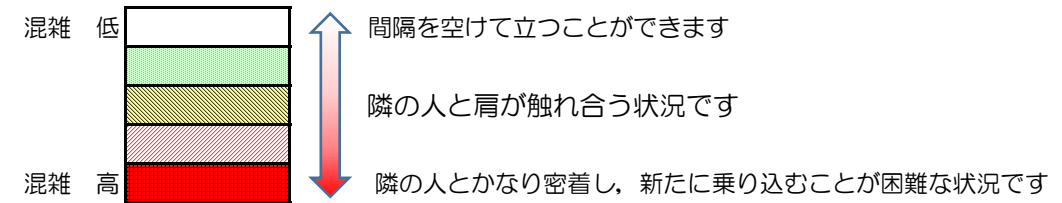

七隈線（橋本方面）の混雑状況

■令和2年12月7日(月)のご利用状況をもとに作成しています。

混雑状況の目安

(橋本方面)	天神南 ↳ 渡辺通	渡辺通 ↳ 薬院	薬院 ↳ 薬院大通	薬院大通 ↳ 桜坂	桜坂 ↳ 六本松	六本松 ↳ 別府	別府 ↳ 茶山	茶山 ↳ 金山	金山 ↳ 七隈	七隈 ↳ 福大前	福大前 ↳ 梅林	梅林 ↳ 野芥	野芥 ↳ 賀茂	賀茂 ↳ 次郎丸	次郎丸 ↳ 橋本
16:00 - 16:15															
16:15 - 16:30															
16:30 - 16:45															
16:45 - 17:00															
17:00 - 17:15															
17:15 - 17:30															
17:30 - 17:45			■	■	■										
17:45 - 18:00															
18:00 - 18:15			■	■	■										
18:15 - 18:30			■	■	■	■									
18:30 - 18:45			■	■	■										
18:45 - 19:00			■	■											

※上記の混雑状況は、目安です。
 ※同じ時間帯でも列車毎の混雑状況には偏りがあります。

七隈線（天神南方面）の混雑状況

■令和2年12月7日(月)のご利用状況をもとに作成しています。

混雑状況の目安

(天神南方面)	橋本 ↵ 次郎丸	次郎丸 ↵ 賀茂	賀茂 ↵ 野芥	野芥 ↵ 梅林	梅林 ↵ 福大前	福大前 ↵ 七隈	七隈 ↵ 金山	金山 ↵ 茶山	茶山 ↵ 別府	別府 ↵ 六本松	六本松 ↵ 桜坂	桜坂 ↵ 薬院大通	薬院大通 ↵ 薬院	薬院 ↵ 渡辺通	渡辺通 ↵ 天神南
16:00 - 16:15															
16:15 - 16:30															
16:30 - 16:45															
16:45 - 17:00															
17:00 - 17:15															
17:15 - 17:30															
17:30 - 17:45															
17:45 - 18:00															
18:00 - 18:15															
18:15 - 18:30															
18:30 - 18:45															
18:45 - 19:00															