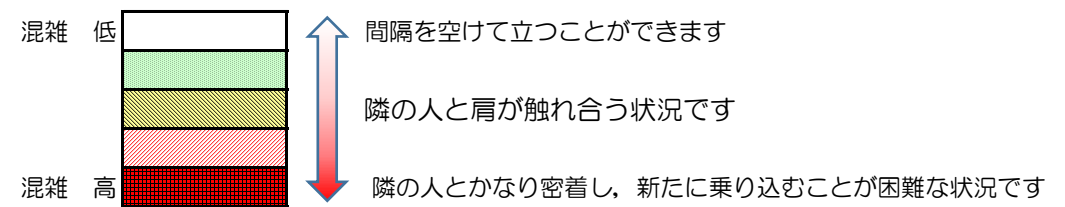

七隈線（橋本方面）の混雑状況

■令和2年12月7日(月)のご利用状況をもとに作成しています。

混雑状況の目安

(橋本方面)	天神南 ↳ 渡辺通	渡辺通 ↳ 薬院	薬院 ↳ 薬院大通	薬院大通 ↳ 桜坂	桜坂 ↳ 六本松	六本松 ↳ 別府	別府 ↳ 茶山	茶山 ↳ 金山	金山 ↳ 七隈	七隈 ↳ 福大前	福大前 ↳ 梅林	梅林 ↳ 野芥	野芥 ↳ 賀茂	賀茂 ↳ 次郎丸	次郎丸 ↳ 橋本
16:00 - 16:15															
16:15 - 16:30															
16:30 - 16:45															
16:45 - 17:00															
17:00 - 17:15															
17:15 - 17:30															
17:30 - 17:45			■	■	■										
17:45 - 18:00															
18:00 - 18:15			■	■	■										
18:15 - 18:30			■	■	■	■									
18:30 - 18:45			■	■	■										
18:45 - 19:00			■	■											

※上記の混雑状況は、目安です。
 ※同じ時間帯でも列車毎の混雑状況には偏りがあります。

七隈線（天神南方面）の混雑状況

■令和2年12月7日(月)のご利用状況をもとに作成しています。

混雑状況の目安

(天神南方面)	橋本 ↵ 次郎丸	次郎丸 ↵ 賀茂	賀茂 ↵ 野芥	野芥 ↵ 梅林	梅林 ↵ 福大前	福大前 ↵ 七隈	七隈 ↵ 金山	金山 ↵ 茶山	茶山 ↵ 別府	別府 ↵ 六本松	六本松 ↵ 桜坂	桜坂 ↵ 薬院大通	薬院大通 ↵ 薬院	薬院 ↵ 渡辺通	渡辺通 ↵ 天神南
16:00 - 16:15															
16:15 - 16:30															
16:30 - 16:45															
16:45 - 17:00															
17:00 - 17:15															
17:15 - 17:30															
17:30 - 17:45															
17:45 - 18:00															
18:00 - 18:15															
18:15 - 18:30															
18:30 - 18:45															
18:45 - 19:00															